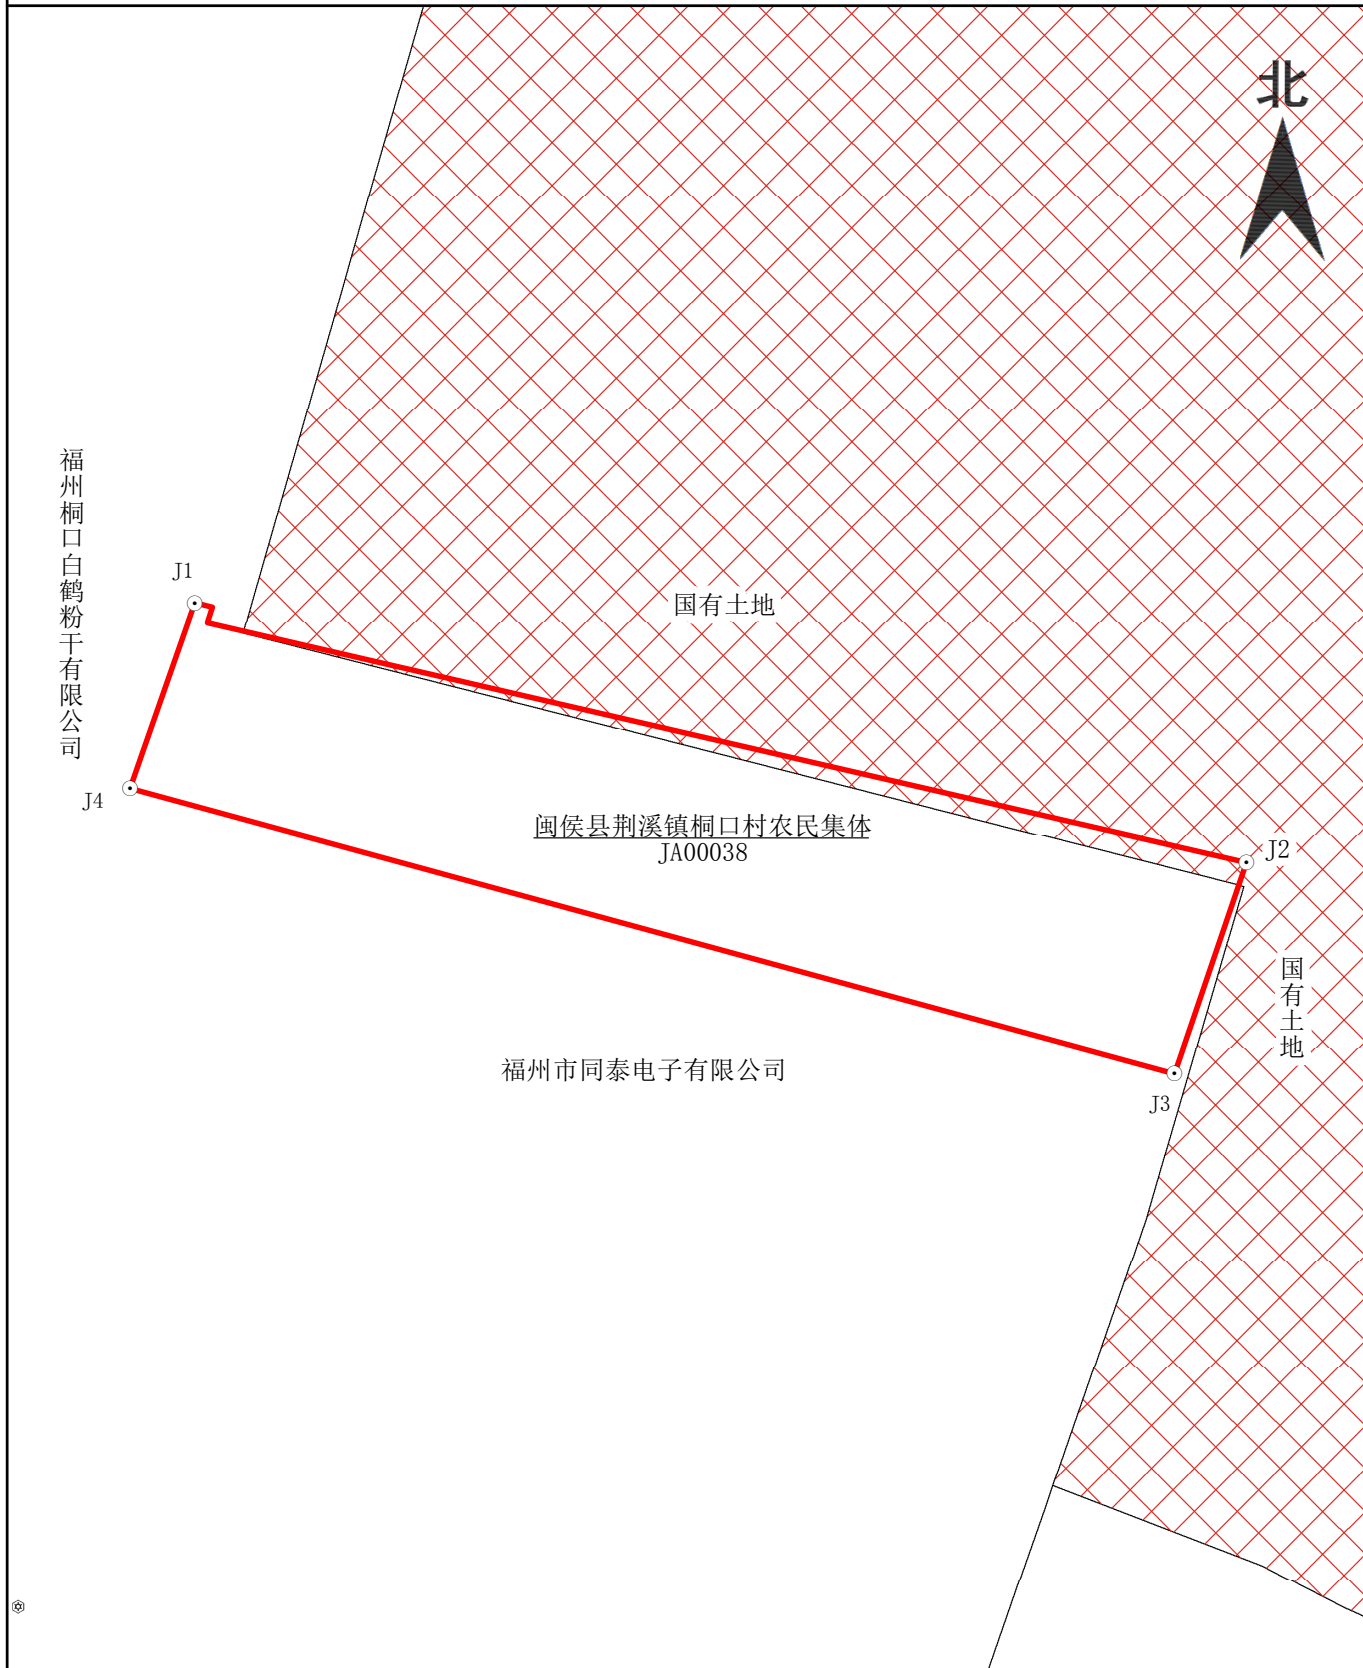

# 宗地图

单位: m, m<sup>2</sup>

宗地代码: 350121006002JA00038

土地权利人: 闽侯县荆溪镇桐口村农民集体

所在图幅号: G50G046084

宗地面积: 608.21

闽侯县自然资源和规划局

2024年10月图解法测绘界址点  
制图日期: 2024年10月10日  
审核日期: 2024年10月10日

1:400

制图员: 黄炳阳  
审核员: 林津