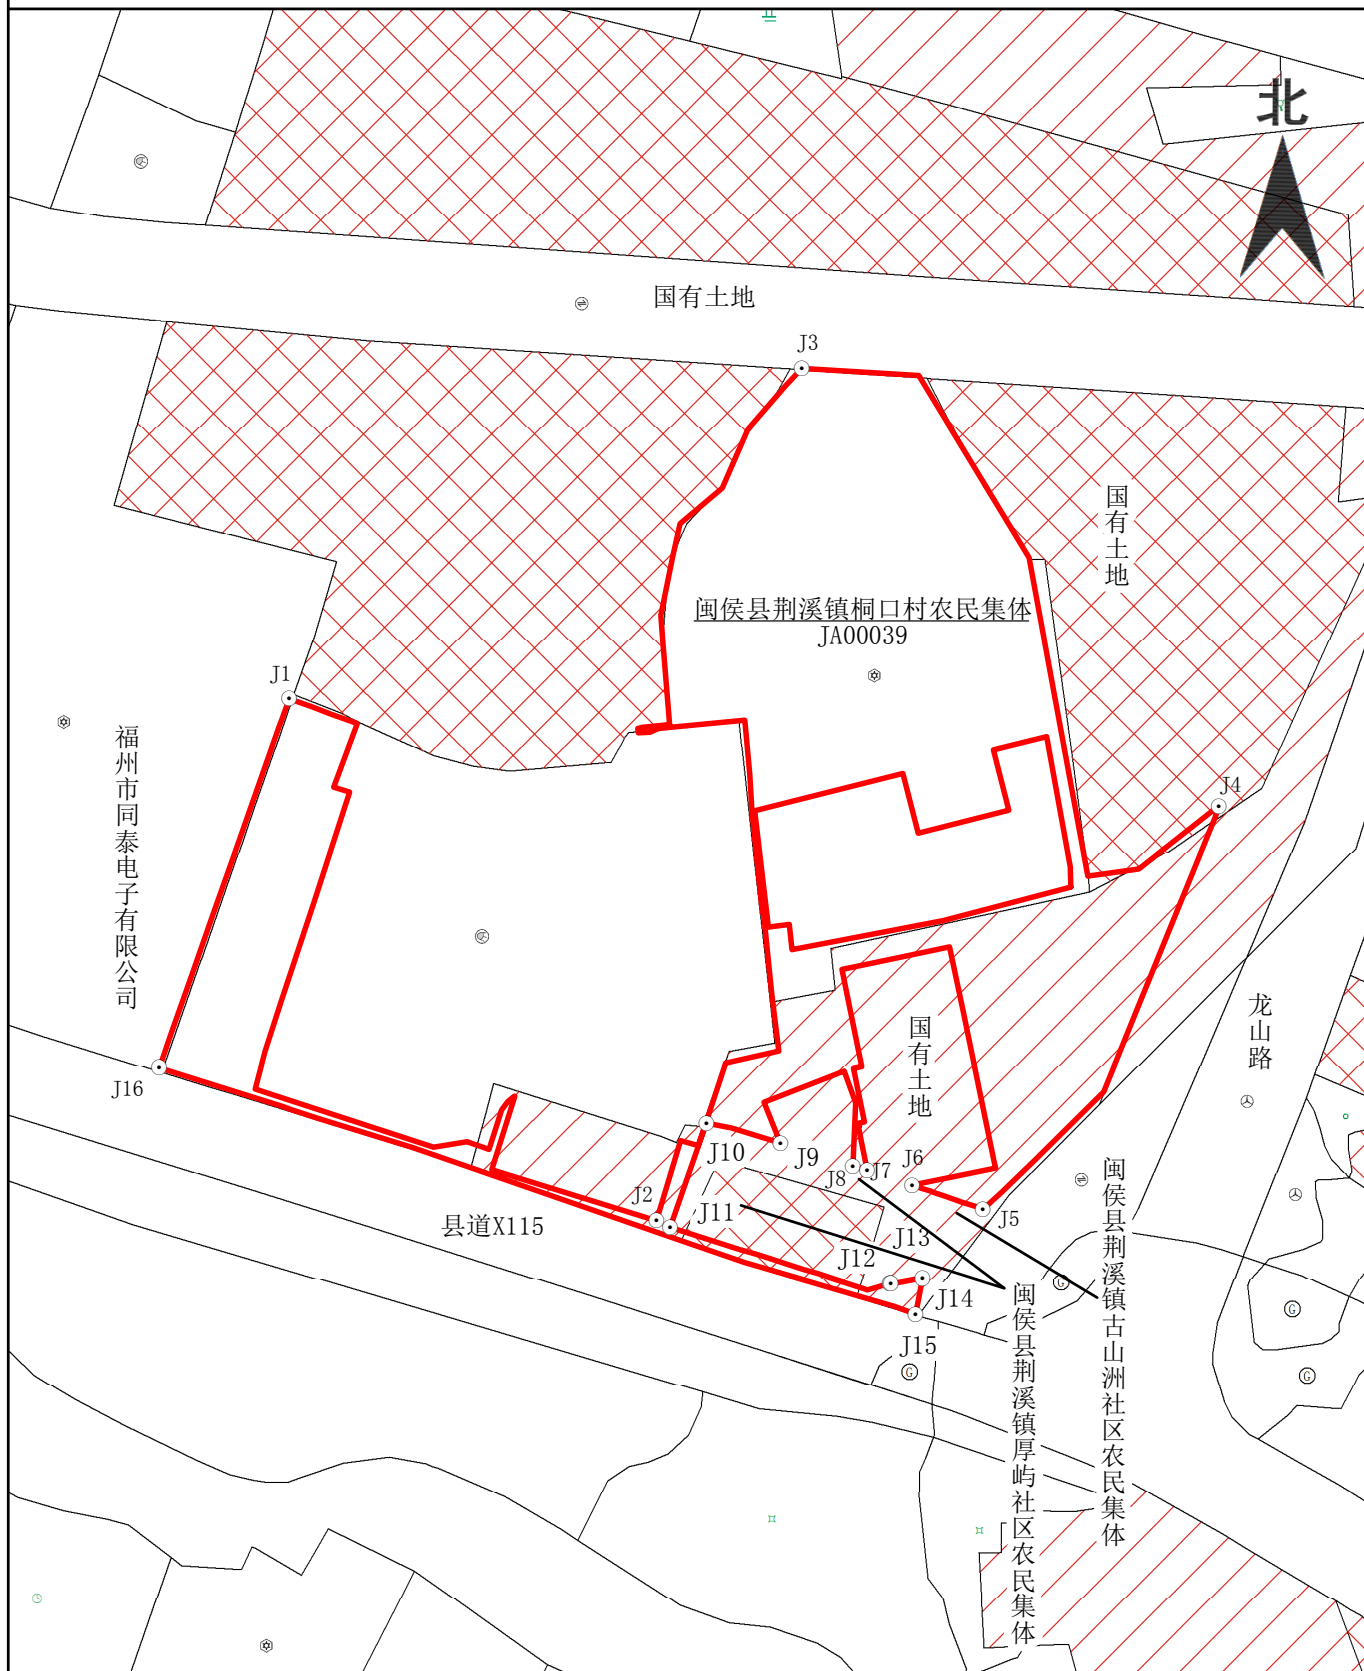

宗地图

单位: m, m²

宗地代码: 350121006002JA00039

土地权利人: 闽侯县荆溪镇桐口村农民集体

所在图幅号: G50G046084

宗地面积: 13727.72

闽侯县自然资源和规划局

2024年10月图解法测绘界址点
制图日期: 2024年10月10日
审核日期: 2024年10月10日

1:1800

制图员: 黄炳阳
审核员: 林津