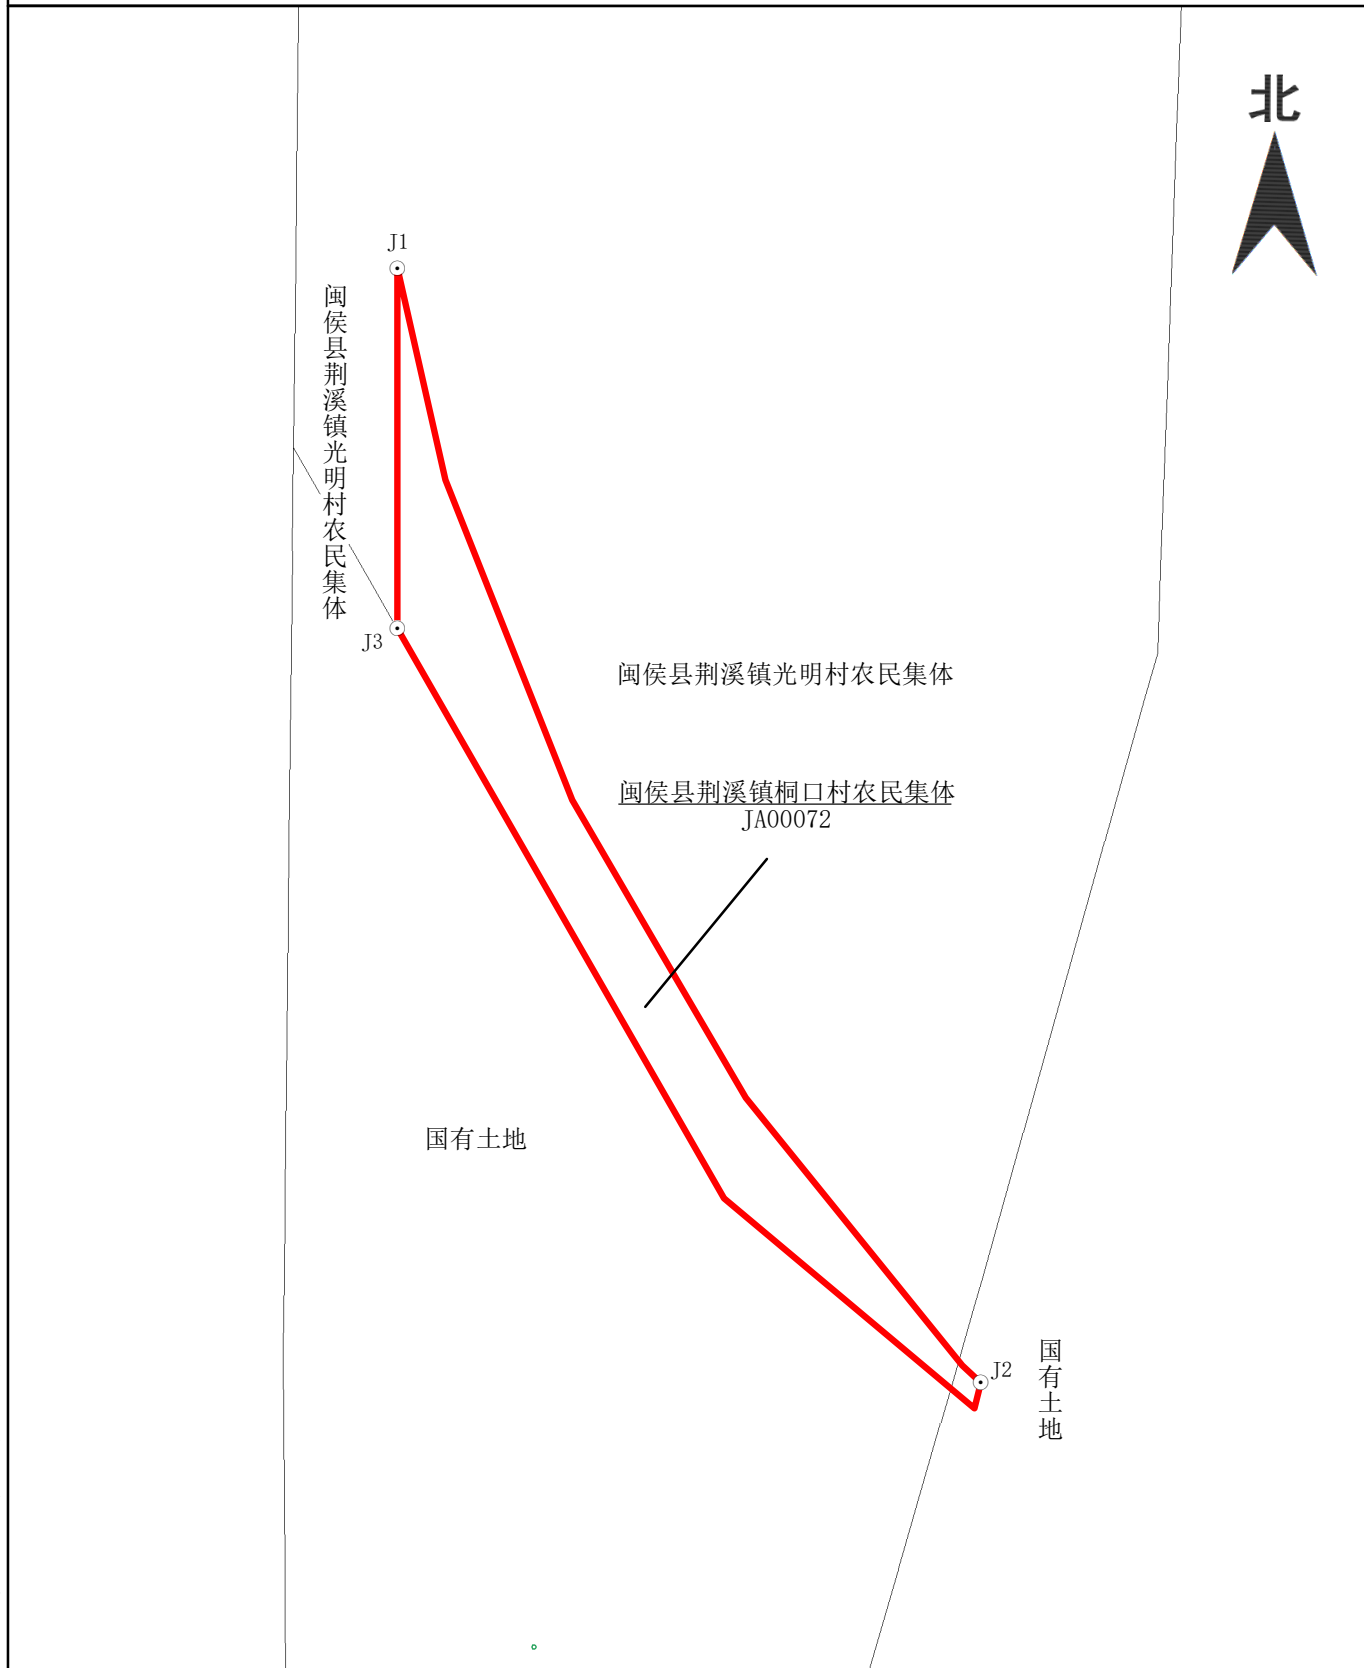

宗地图

单位: m, m²

宗地代码: 350121006003JA00072

土地权利人: 闽侯县荆溪镇桐口村农民集体

所在图幅号: G50G046084

宗地面积: 13.57

闽侯县自然资源和规划局

2024年10月图解法测绘界址点
制图日期: 2024年10月10日
审核日期: 2024年10月10日

制图员: 丁红梅
审核员: 林津