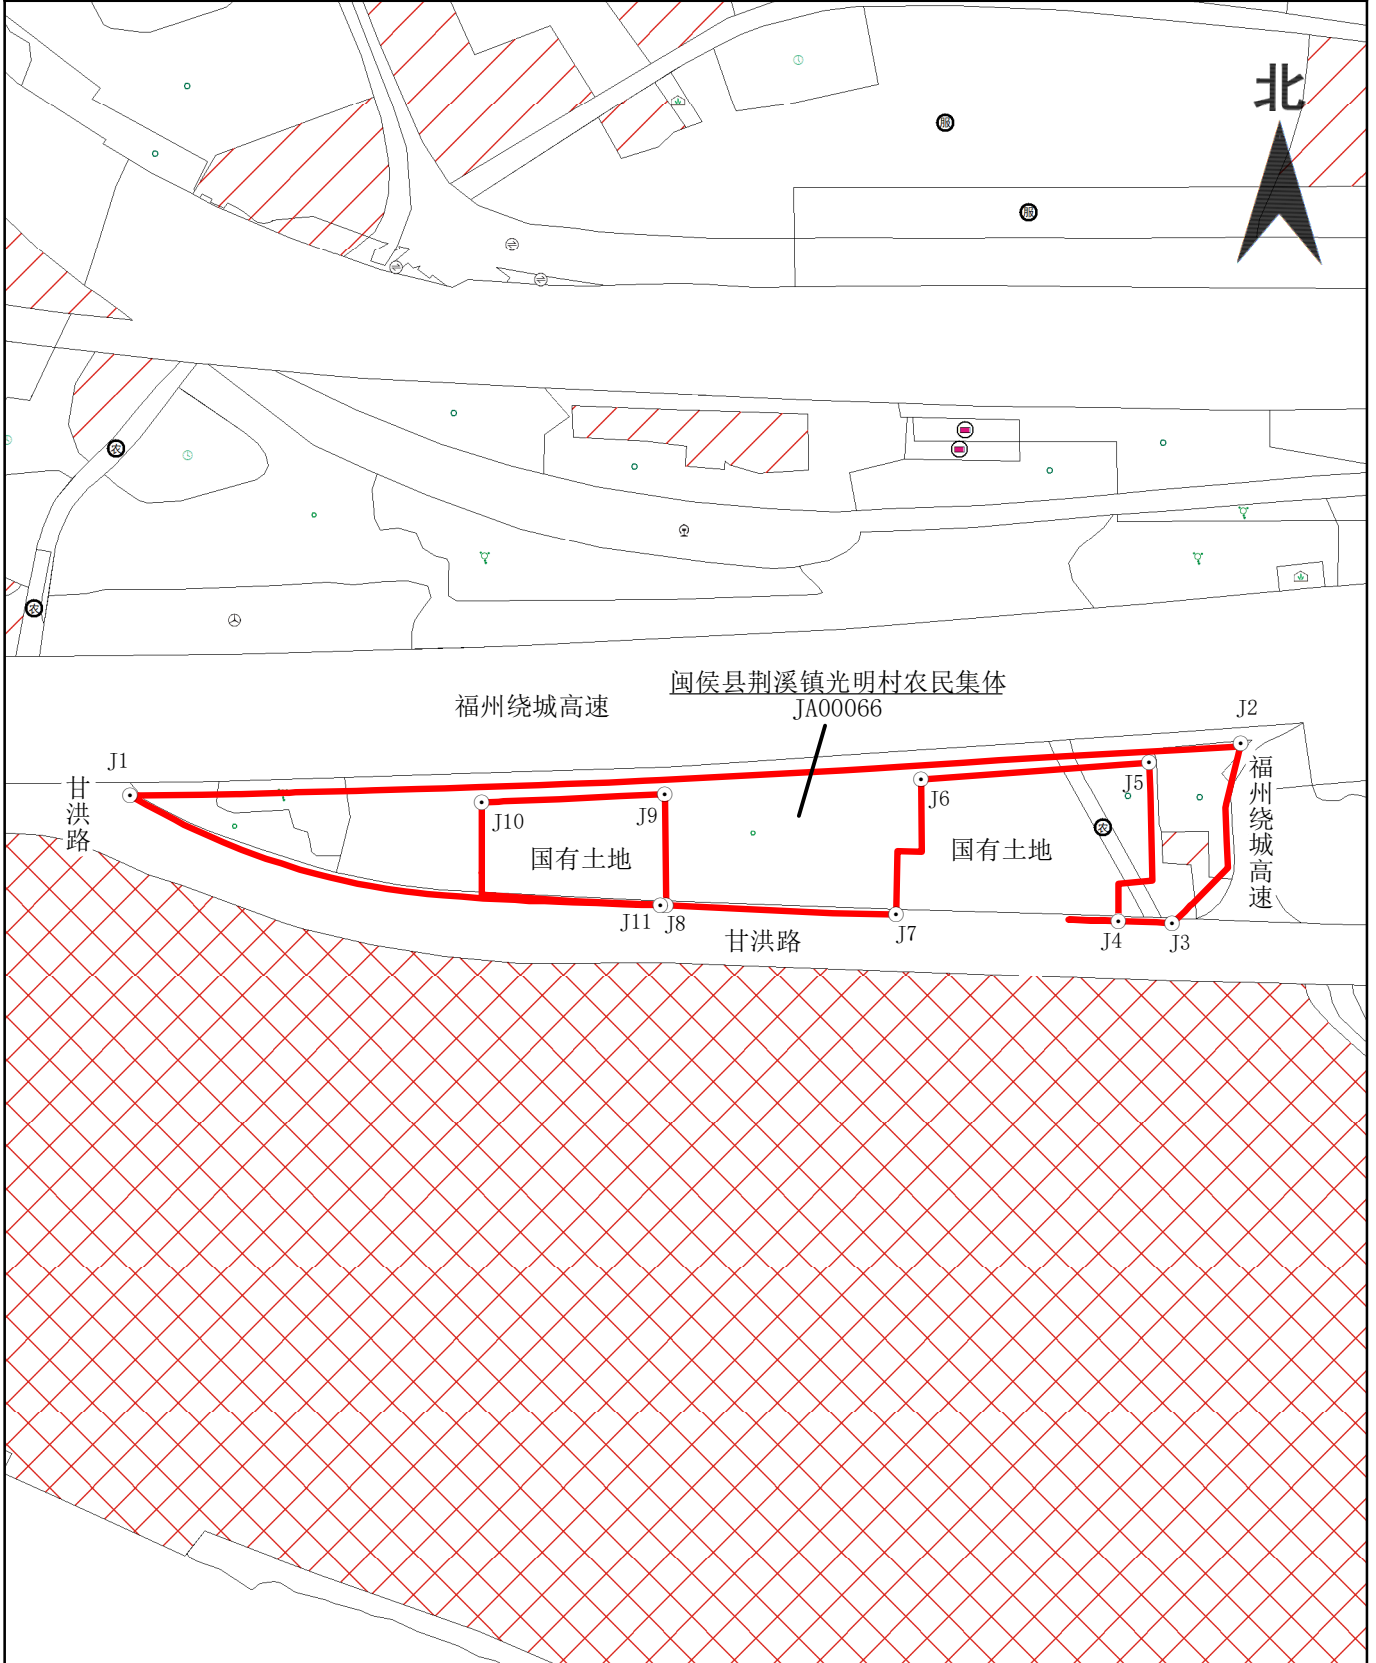

宗地图

单位: m, m²

宗地代码: 350121006003JA00066

土地权利人: 闽侯县荆溪镇光明村农民集体

所在图幅号: G50G046084

宗地面积: 8519.22

闽侯县自然资源和规划局

2024年10月图解法测绘界址点
制图日期: 2024年10月10日
审核日期: 2024年10月10日

1:2500

制图员: 丁红梅
审核员: 林津