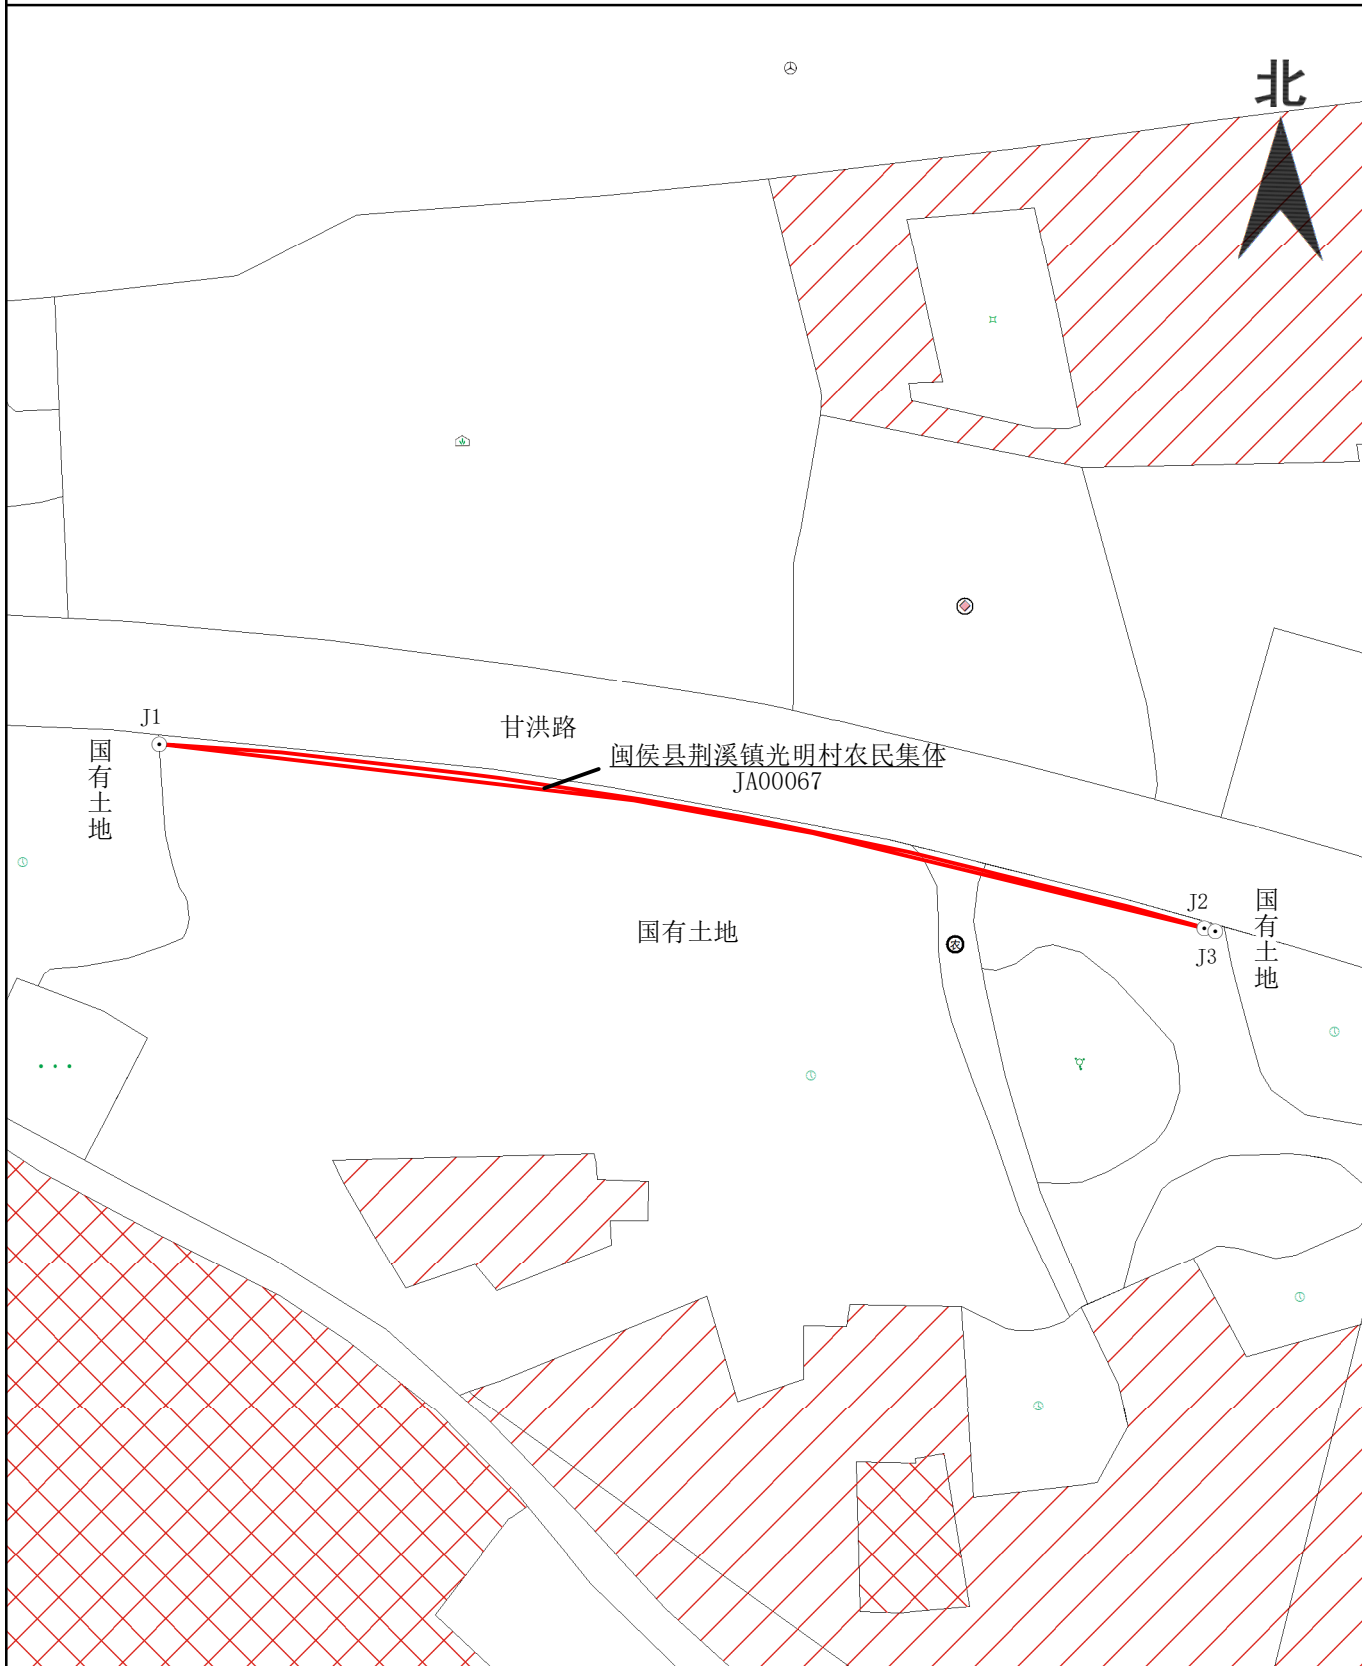

宗地图

单位: m, m²

宗地代码: 350121006003JA00067

土地权利人: 闽侯县荆溪镇光明村农民集体

所在图幅号: G50G046084

宗地面积: 140.21

闽侯县自然资源和规划局

2024年10月图解法测绘界址点
制图日期: 2024年10月10日
审核日期: 2024年10月10日

1:1400

制图员: 丁红梅
审核员: 林津