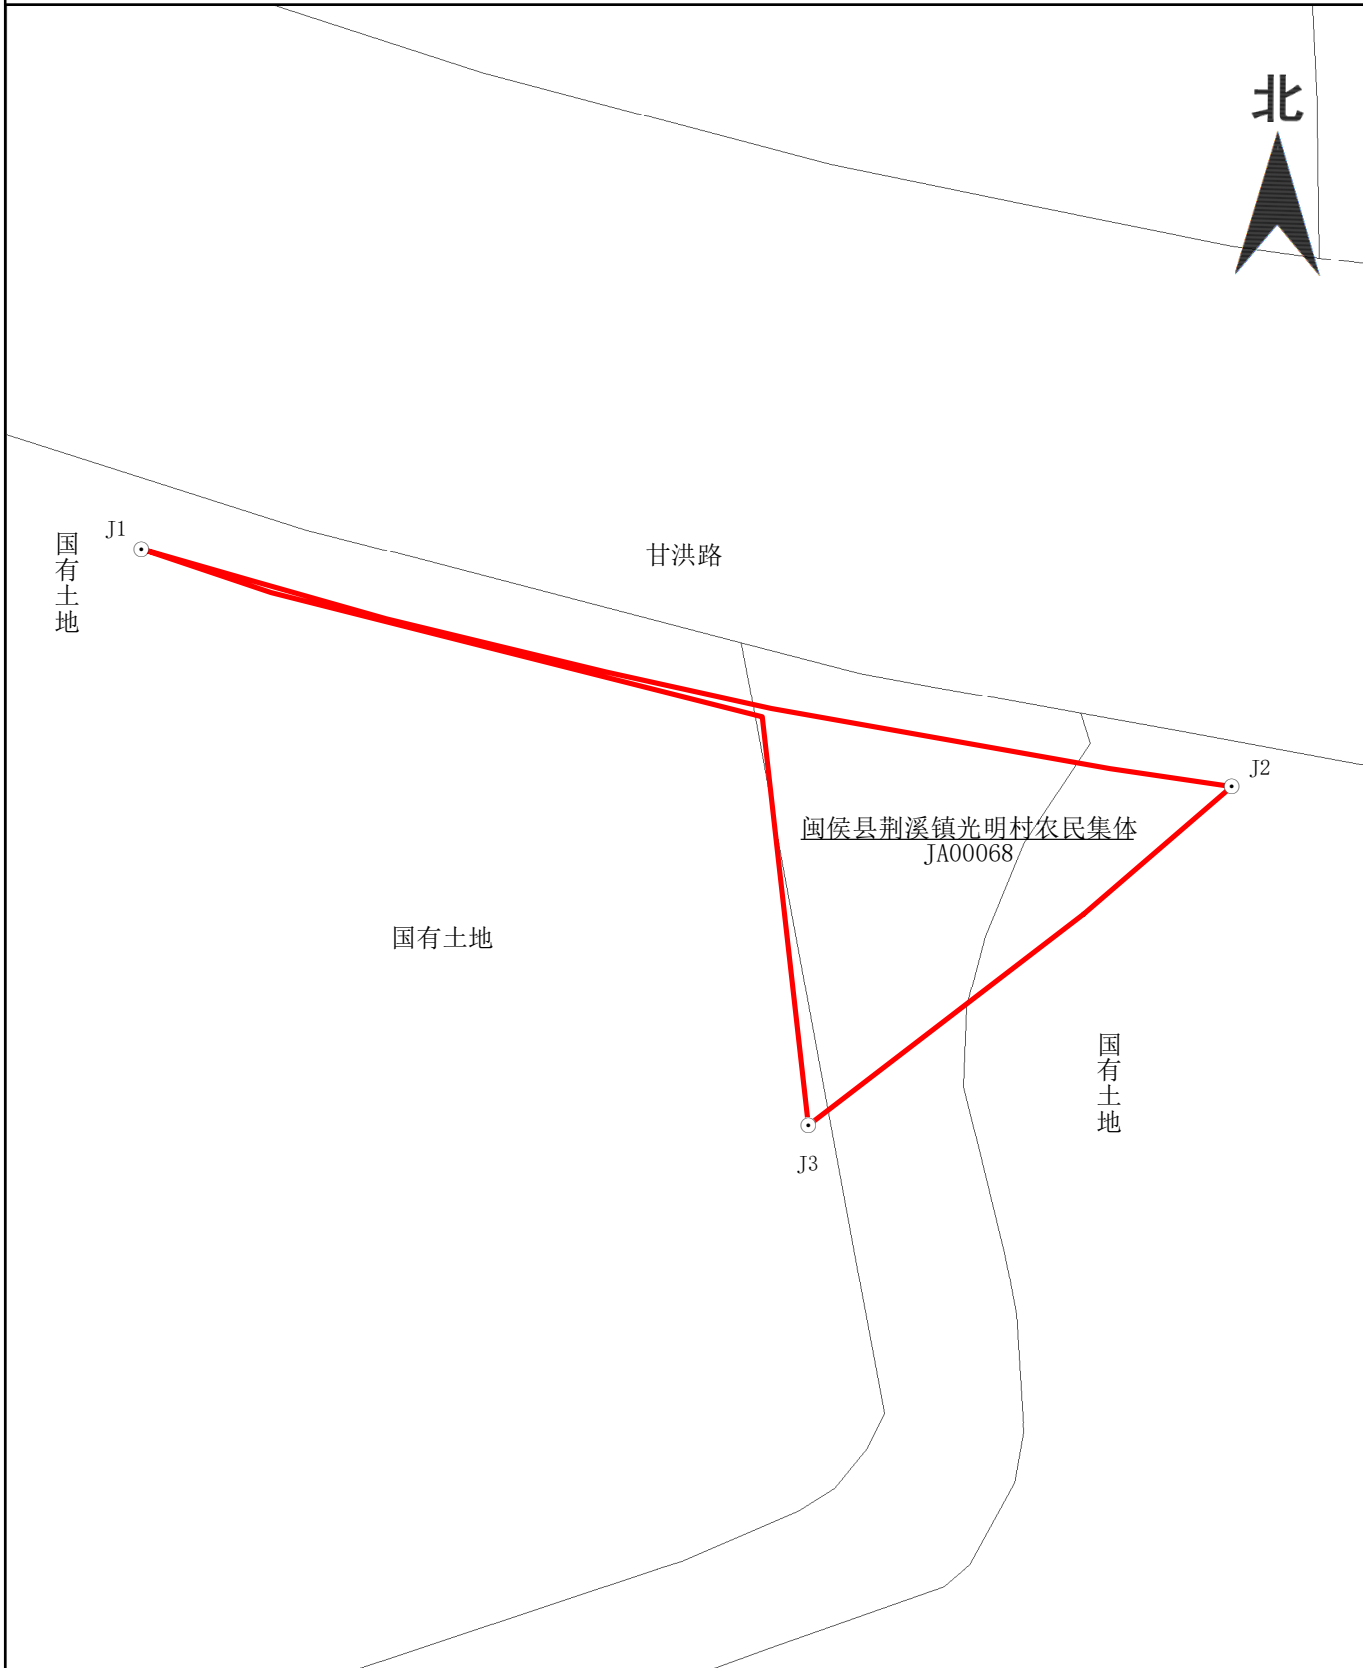

# 宗地图

单位: m, m<sup>2</sup>

宗地代码: 350121006003JA00068

土地权利人: 闽侯县荆溪镇光明村农民集体

所在图幅号: G50G046084

宗地面积: 158.40

闽侯县自然资源和规划局

2024年10月图解法测绘界址点  
制图日期: 2024年10月10日  
审核日期: 2024年10月10日

1:300

制图员: 丁红梅  
审核员: 林津