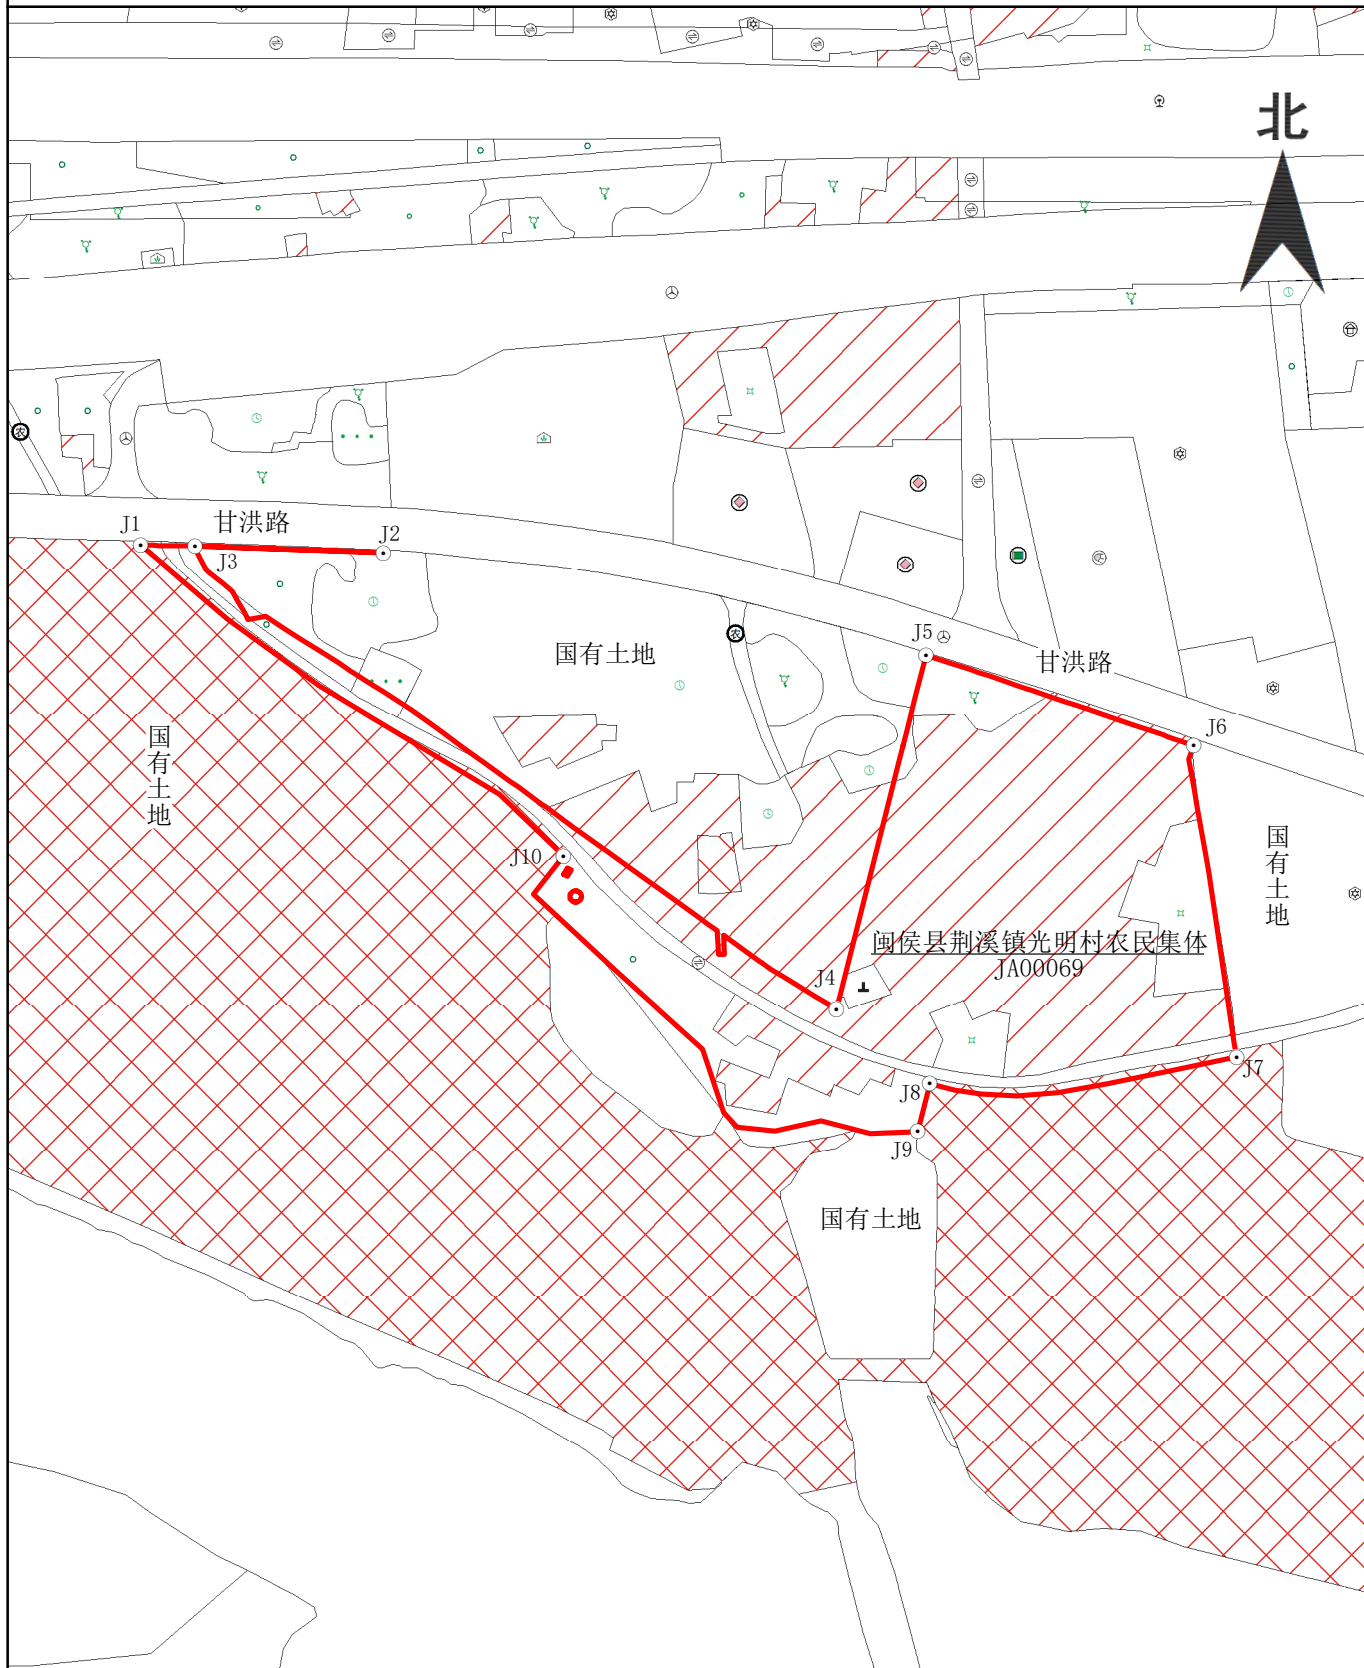

宗地图

单位: m, m²

宗地代码: 350121006003JA00069

土地权利人: 闽侯县荆溪镇光明村农民集体

所在图幅号: G50G046084

宗地面积: 41943.95

闽侯县自然资源和规划局

2024年10月图解法测绘界址点
制图日期: 2024年10月10日
审核日期: 2024年10月10日

1:3600

制图员: 丁红梅
审核员: 林津