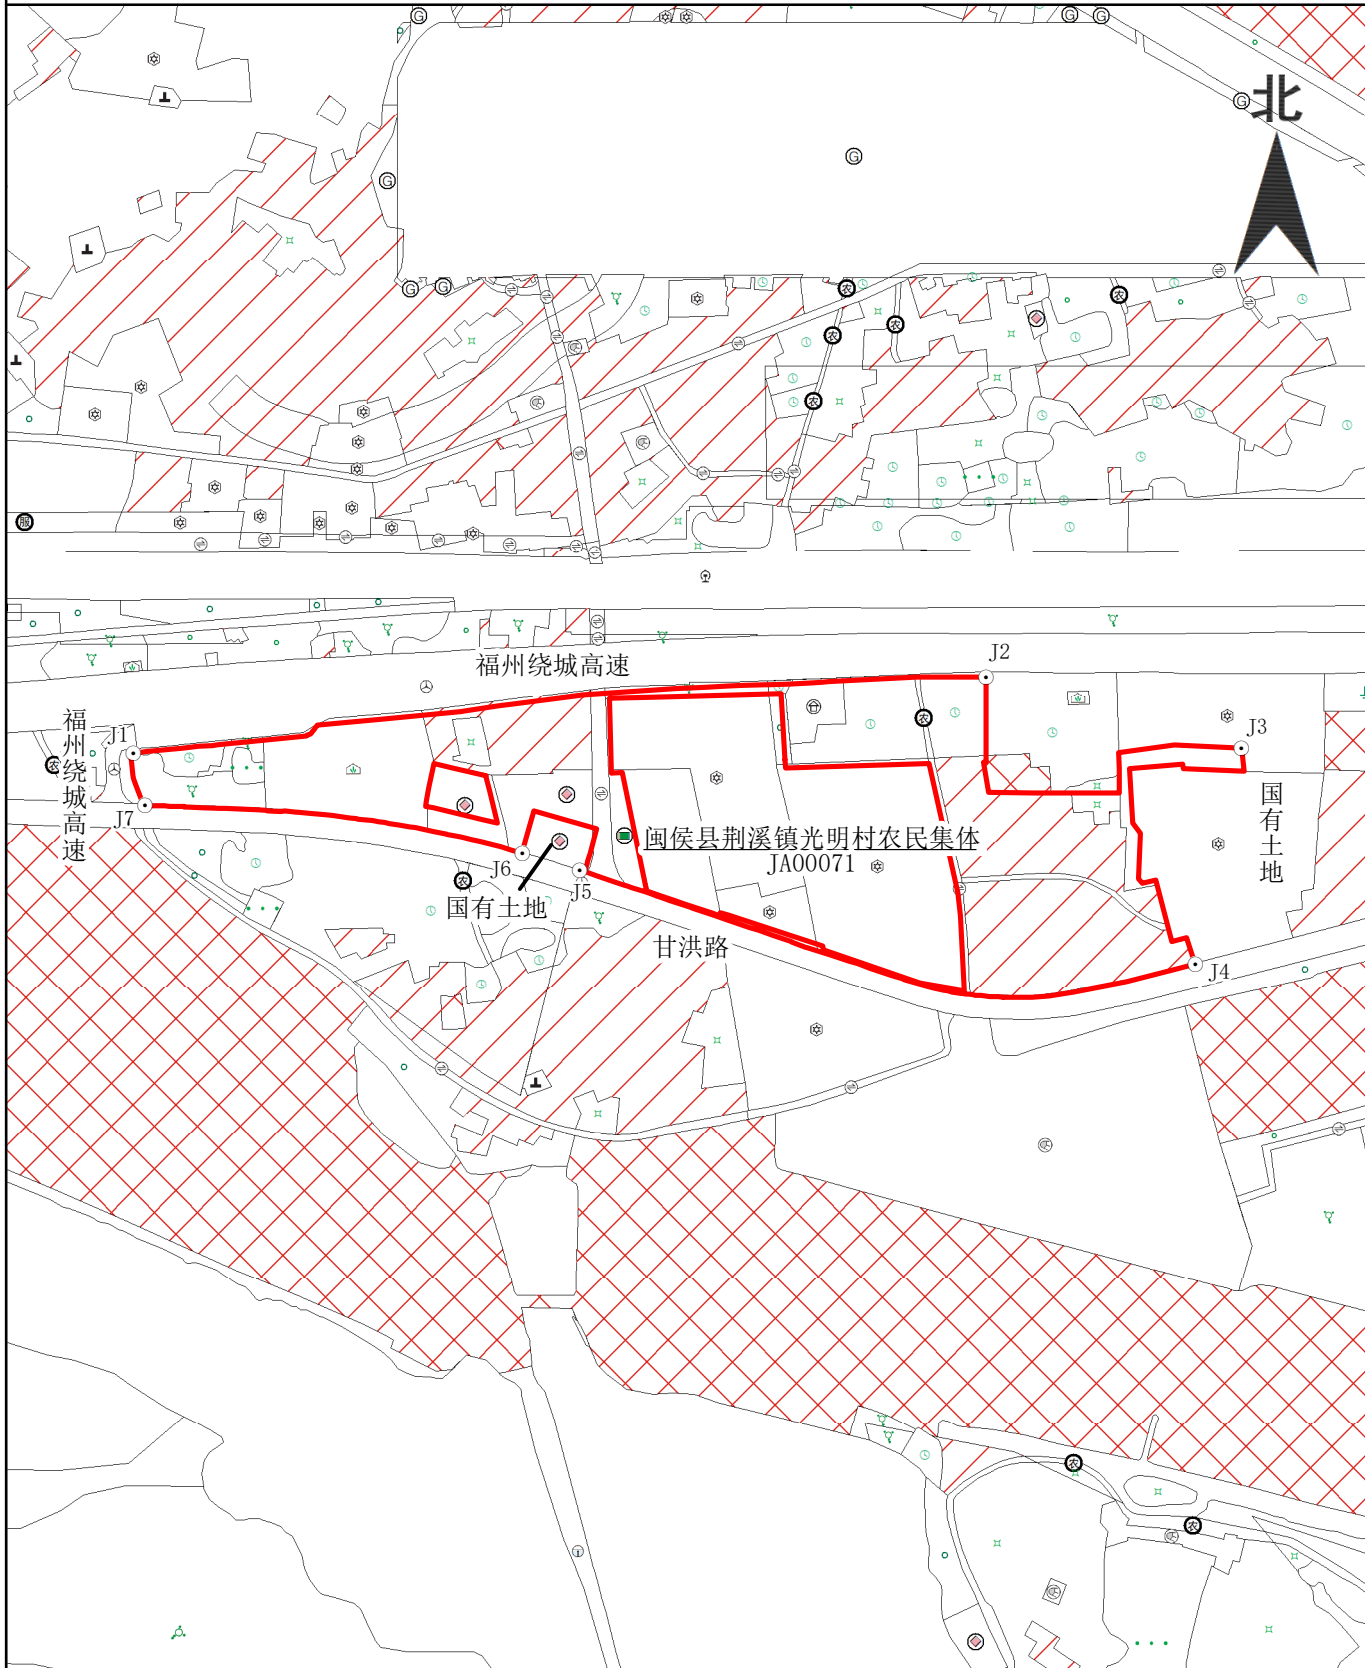

宗地图

单位: m, m²

宗地代码: 350121006003JA00071

土地权利人: 闽侯县荆溪镇光明村农民集体

所在图幅号: G50G046084

宗地面积: 77046.02

闽侯县自然资源和规划局

2024年10月图解法测绘界址点
制图日期: 2024年10月10日
审核日期: 2024年10月10日

1:6300

制图员: 丁红梅
审核员: 林津