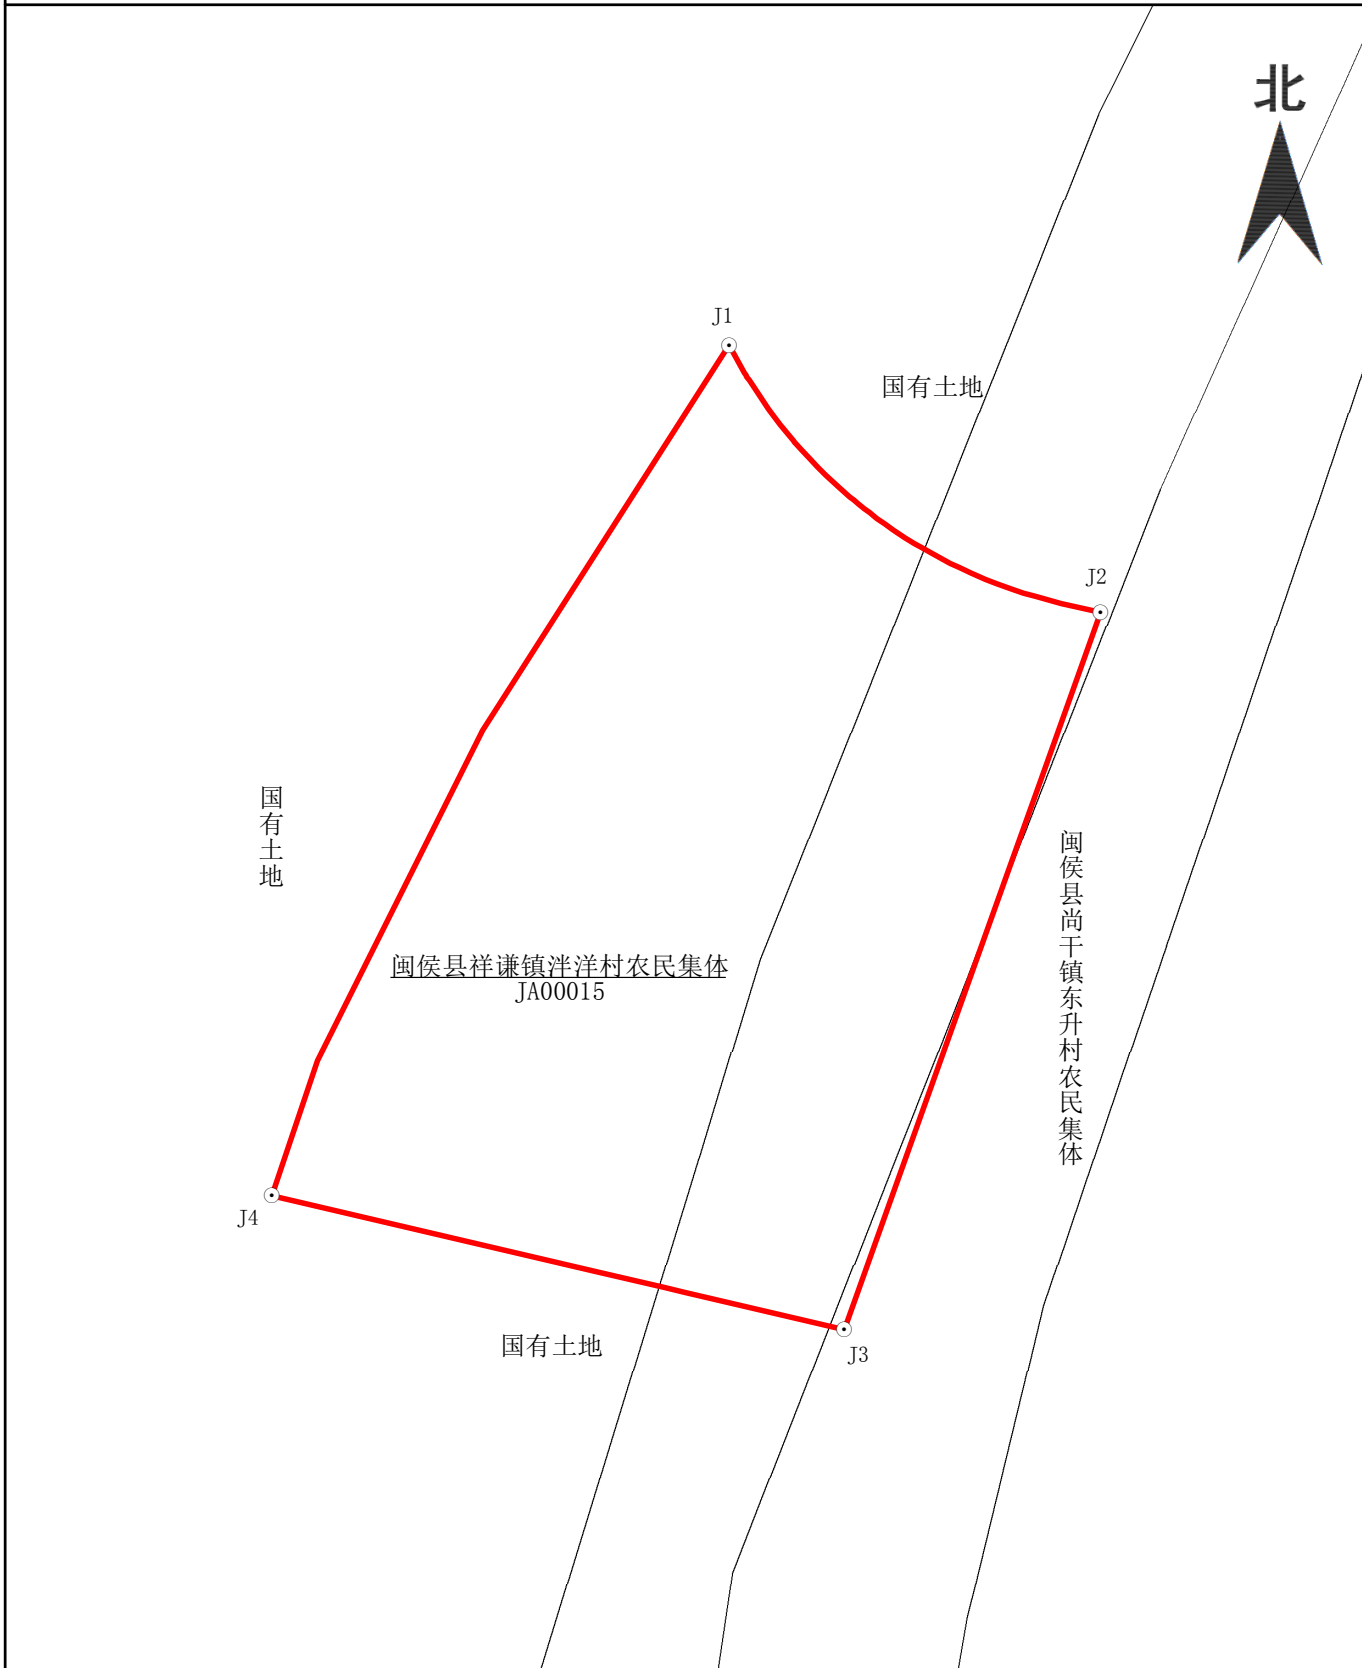

宗地图

单位: m, m²

宗地代码: 350121013002JA00015

土地权利人: 闽侯县祥谦镇泮泮村农民集体

所在图幅号: G50G050087

宗地面积: 699.92

闽侯县自然资源和规划局

2024年10月图解法测绘界址点
制图日期: 2024年10月21日
审核日期: 2024年10月21日

1:300

制图员: 黄炳阳
审核员: 林津