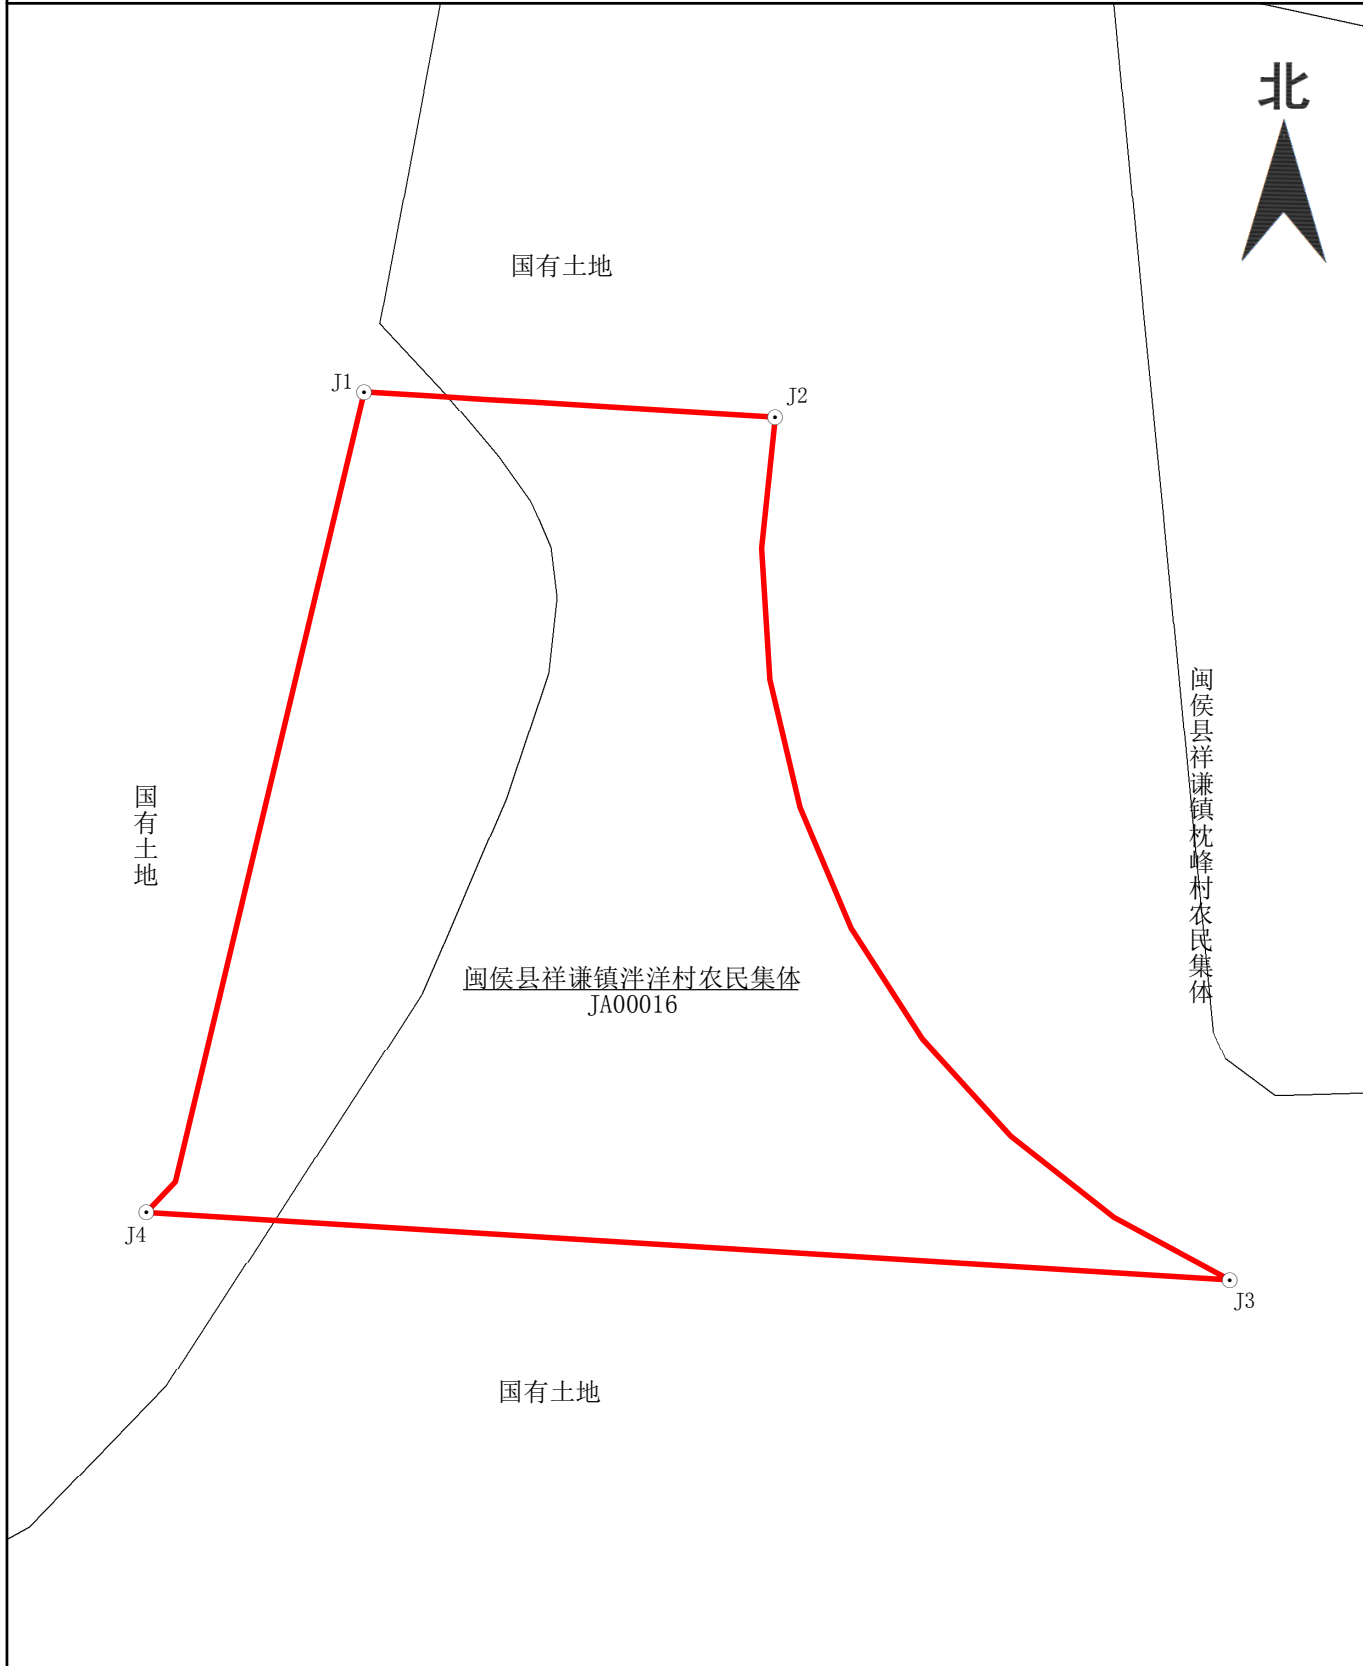

宗地图

单位: m, m²

宗地代码: 350121013002JA00016

土地权利人: 闽侯县祥谦镇洋洋村农民集体

所在图幅号: G50G050087

宗地面积: 351.11

2024年10月图解法测绘界址点
制图日期: 2024年10月15日
审核日期: 2024年10月15日

1:200

制图员: 黄炳阳
审核员: 林 津