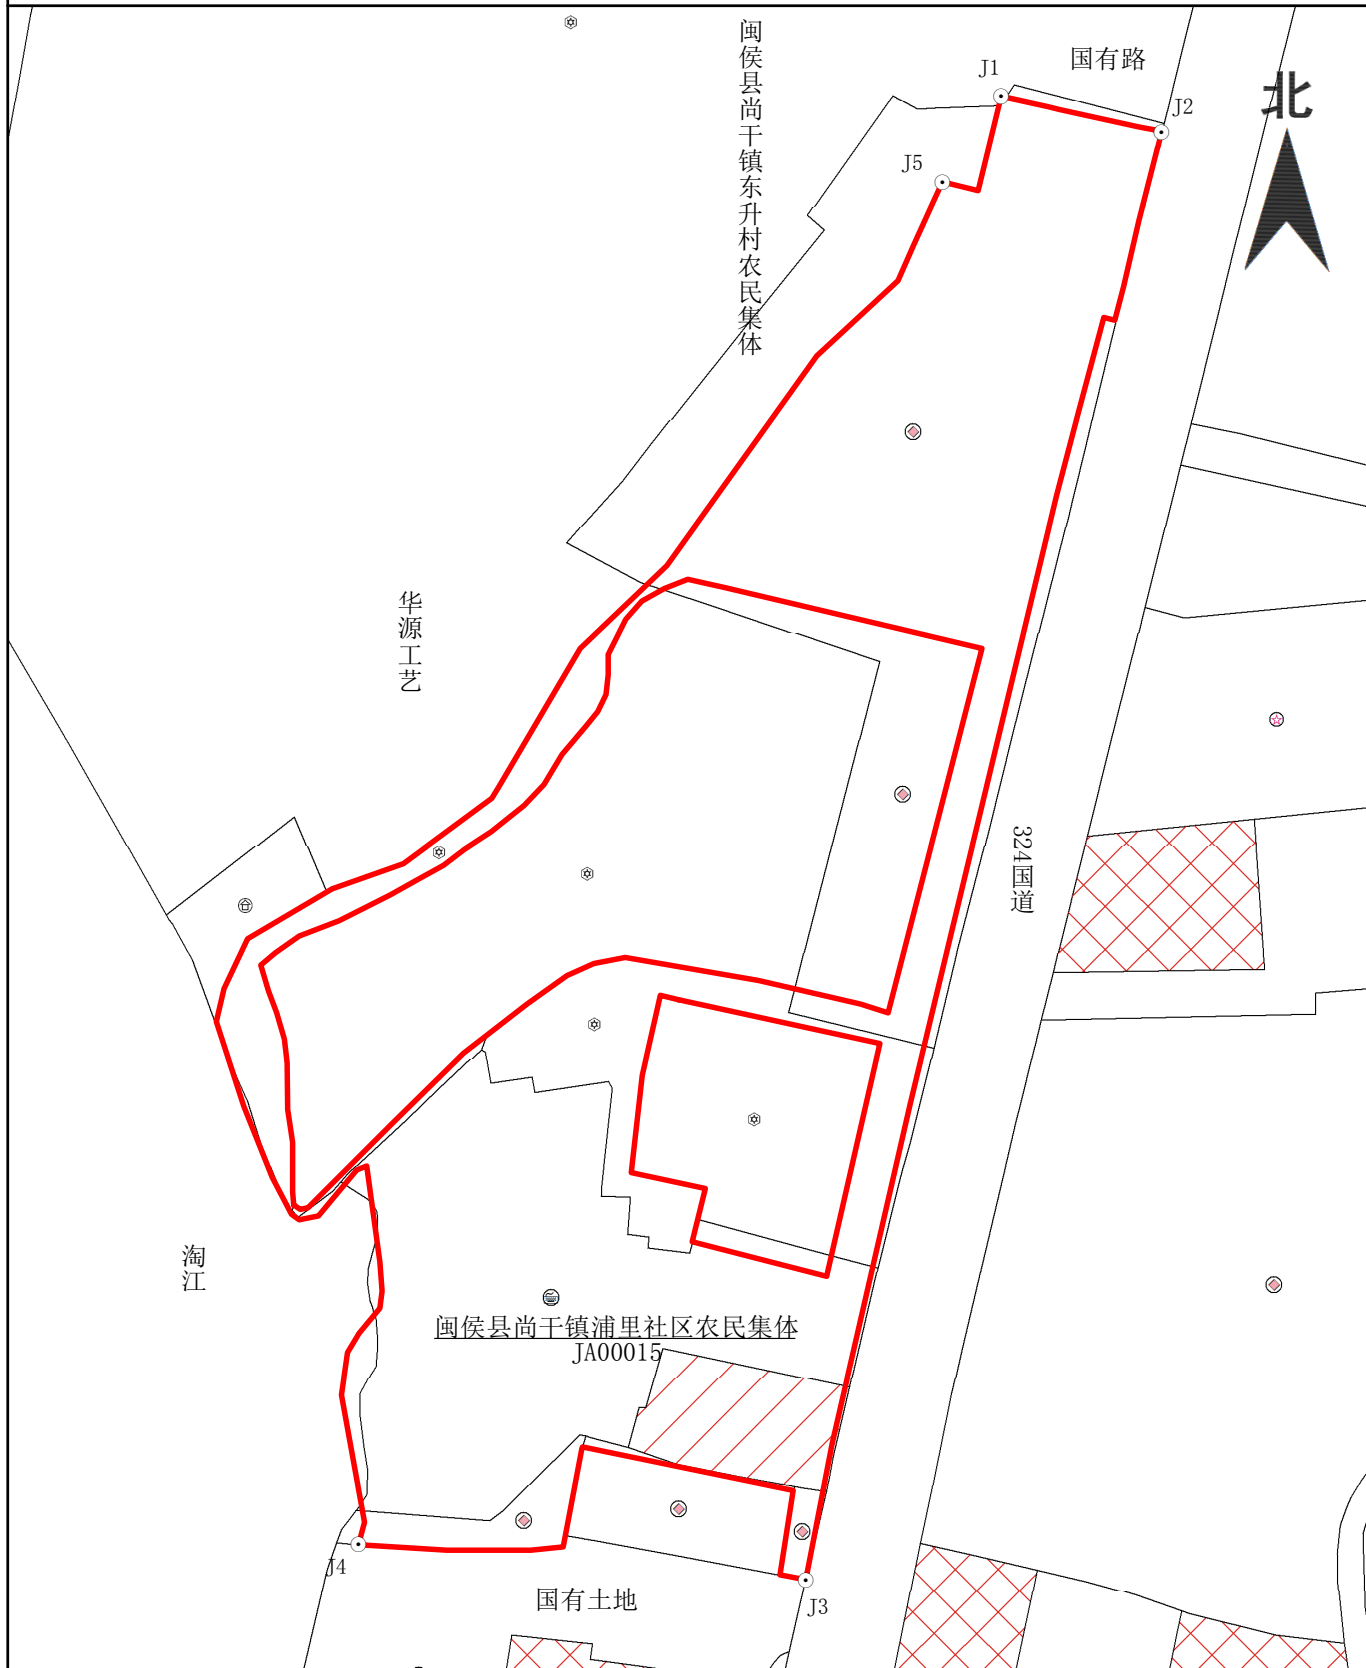

宗地图

单位：m, m²

宗地代码：350121014002JA00015

土地权利人：闽侯县尚干镇浦里社区
农民集体

所在图幅号：G50G050087

宗地面积：19669.79

闽侯县自然资源和规划局

2024年10月图解法测绘界址点
制图日期：2024年10月21日
审核日期：2024年10月21日

1:1700

制图员：黄炳阳
审核员：林津