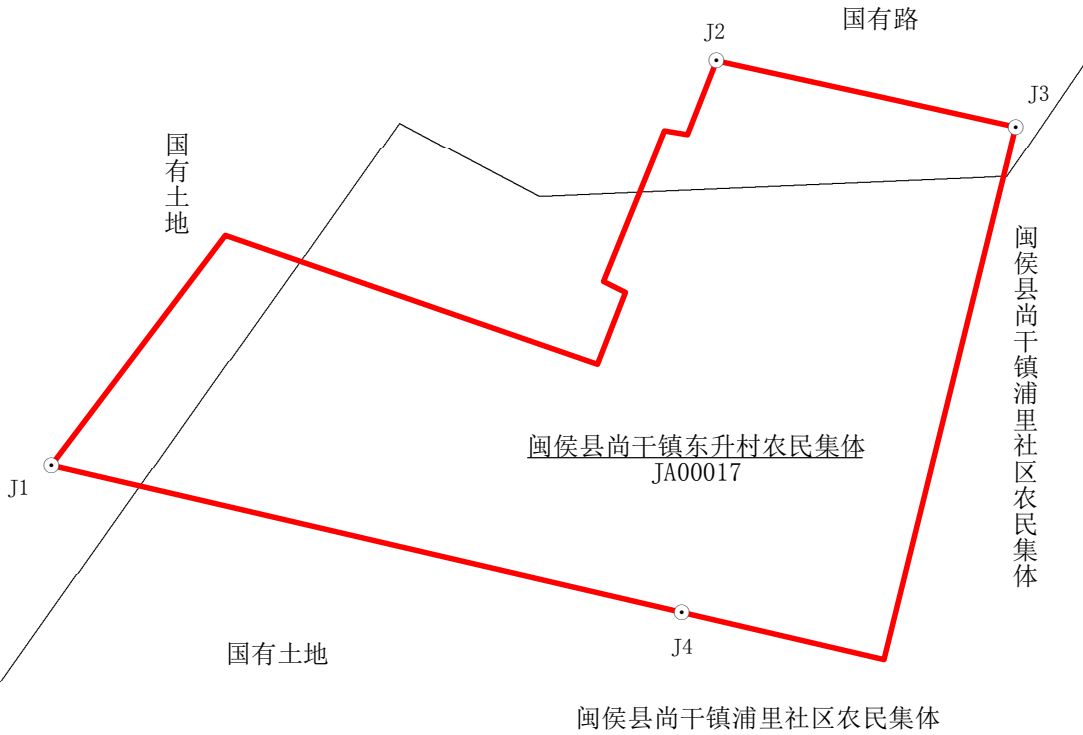

宗地图

单位: m, m²

宗地代码: 350121014002JA00017

土地权利人: 闽侯县尚干镇东升村农民集体

所在图幅号: G50G050087

宗地面积: 468.36

闽侯县自然资源局和规划局

2024年10月图解法测绘界址点
制图日期: 2024年10月21日
审核日期: 2024年10月21日

1:300

制图员: 黄炳阳
审核员: 林津