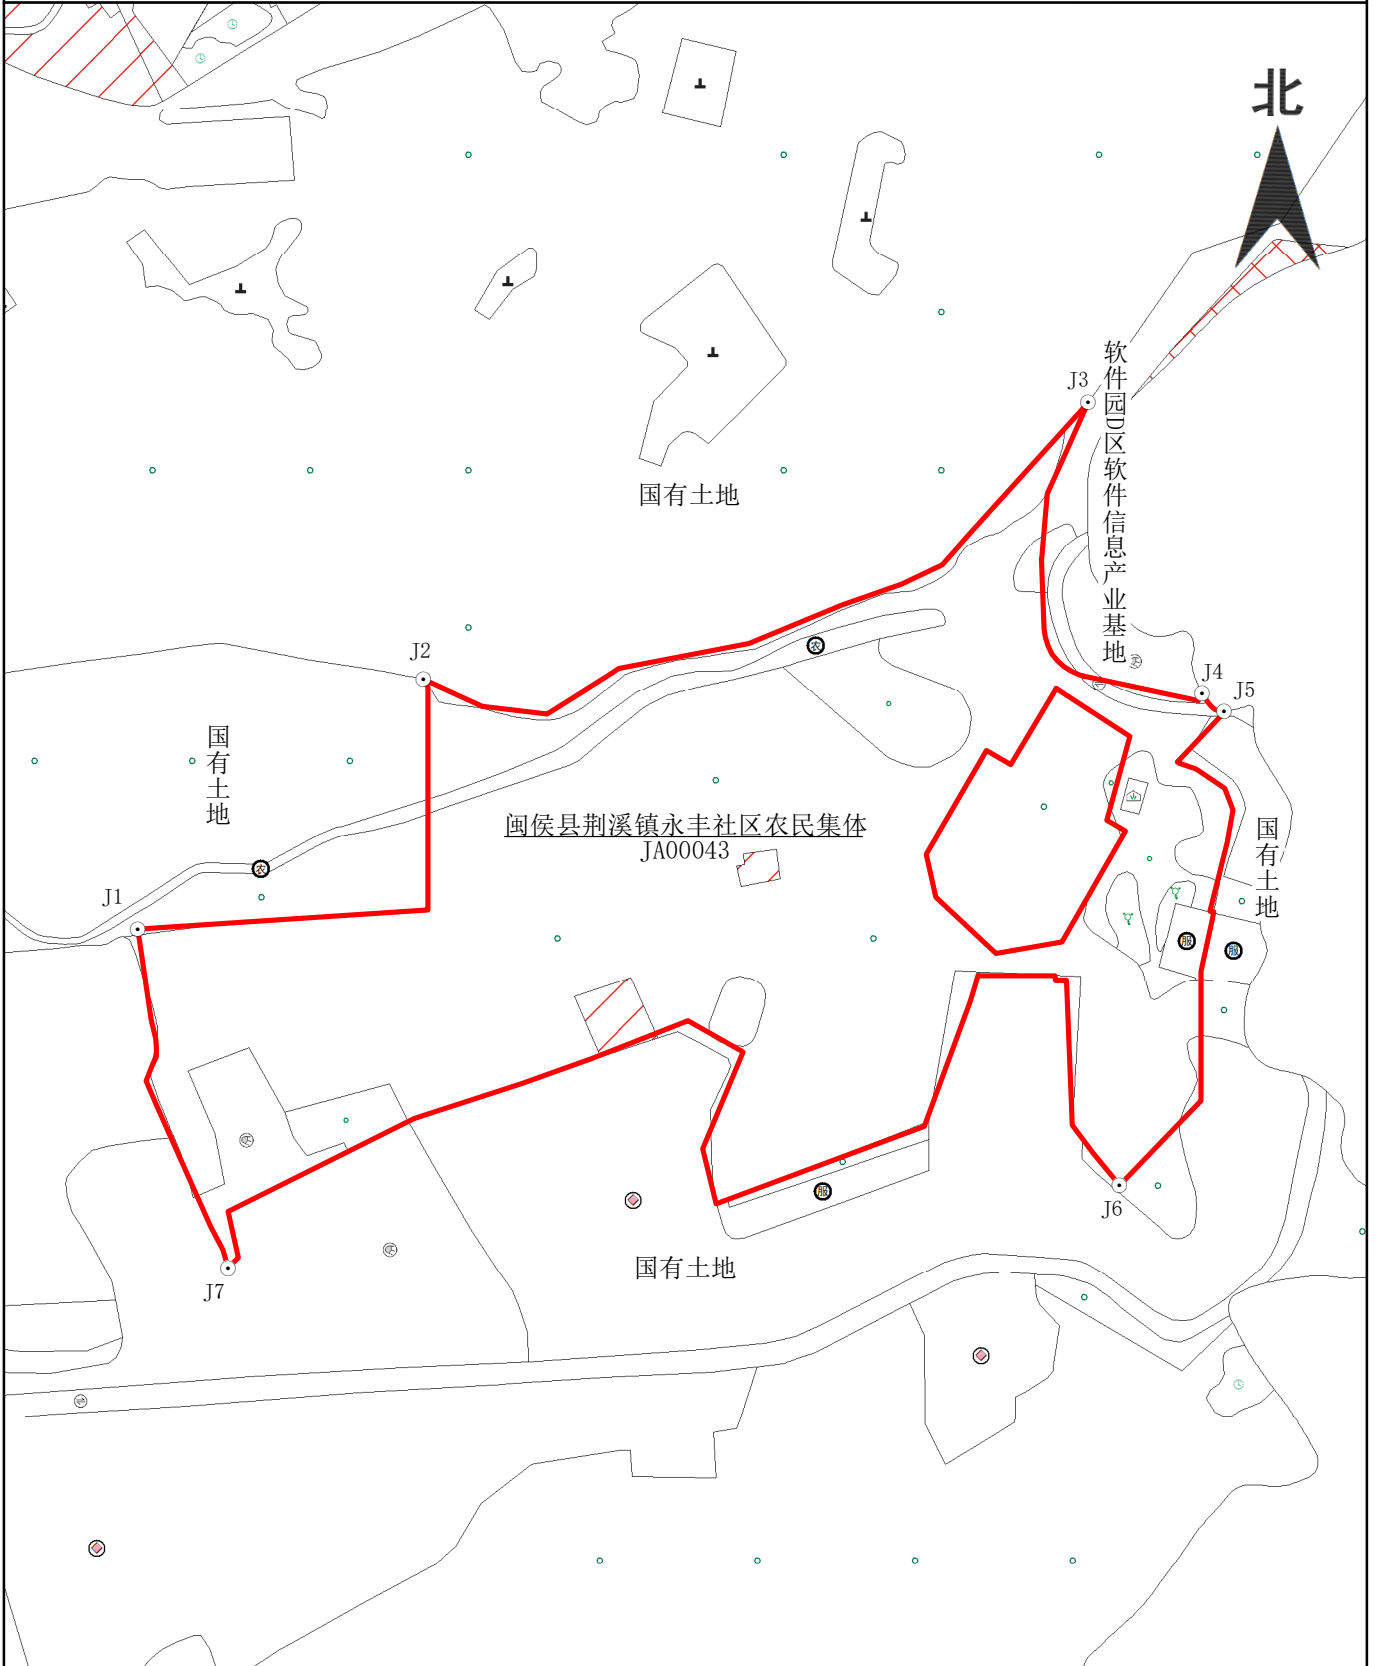

# 宗地图

单位: m, m<sup>2</sup>

宗地代码: 350121006016JA00043

土地权利人: 闽侯县荆溪镇永丰社区  
农民集体

所在图幅号: G50G046084/G50G046085

宗地面积: 157702.20

闽侯县自然资源和规划局

2024年10月图解法测绘界址点  
制图日期: 2024年10月28日  
审核日期: 2024年10月28日

1:4800

制图员: 丁红梅  
审核员: 林津