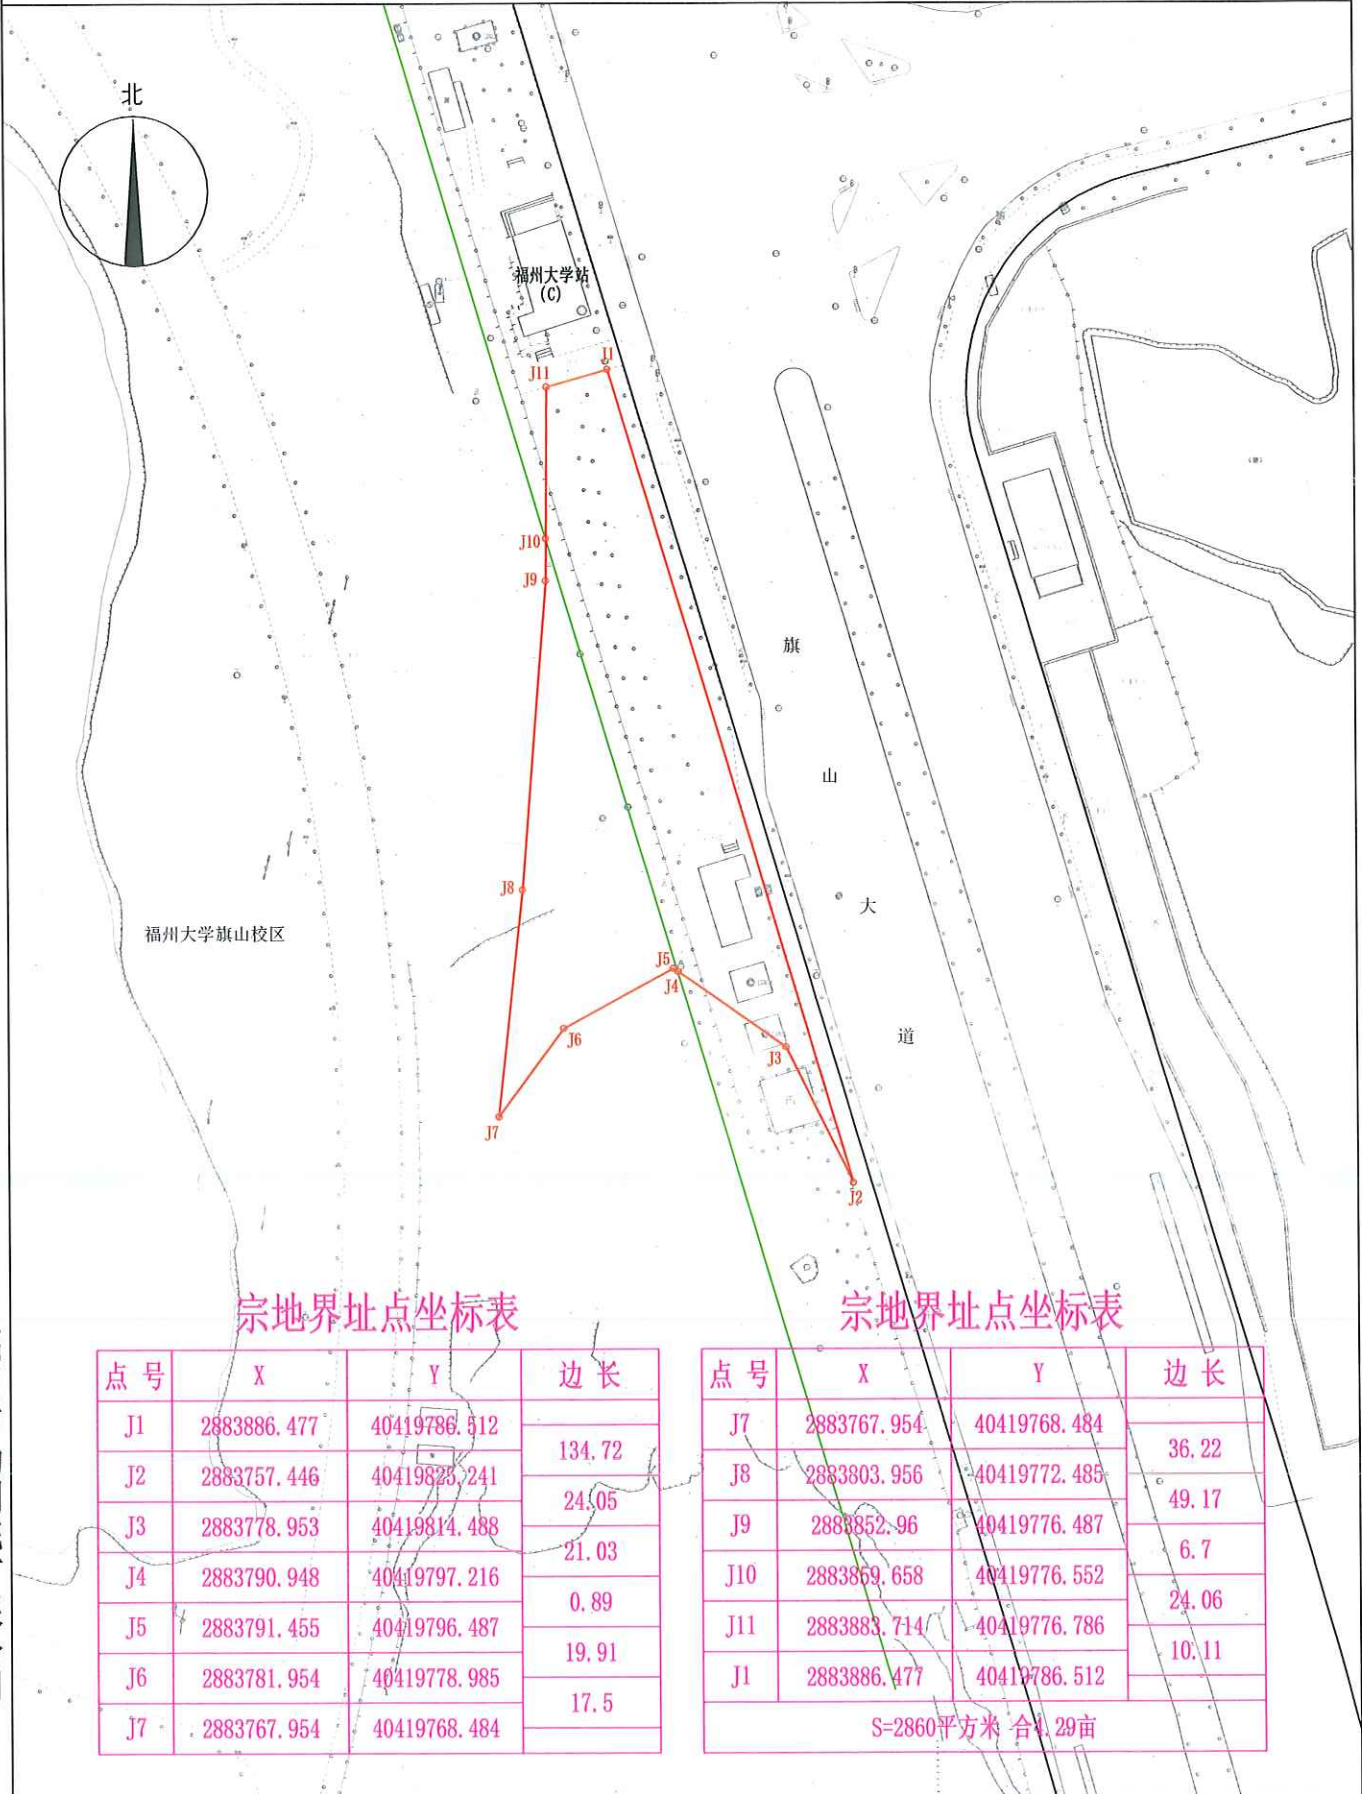

宗 地 图

土地使用权人：闽侯县上街镇浦口村农民集体
 坐落：福州市闽侯县上街镇浦口村
 宗地面积：2860平方米(合4.29亩)

宗地代码：350121009004JA00009

宗地界址点坐标表

点号	X	Y	边长
J1	2883886.477	40419786.512	134.72
J2	2883757.446	40419823.241	
J3	2883778.953	40419814.488	24.05
J4	2883790.948	40419797.216	21.03
J5	2883791.455	40419796.487	0.89
J6	2883781.954	40419778.985	19.91
J7	2883767.954	40419768.484	17.5

宗地界址点坐标表

点号	X	Y	边长
J7	2883767.954	40419768.484	36.22
J8	2883803.956	40419772.485	49.17
J9	2883852.96	40419776.487	6.7
J10	2883859.658	40419776.552	24.06
J11	2883883.714	40419776.786	10.11
J1	2883886.477	40419786.512	
S=2860平方米 合4.29亩			

福州市勘测院有限公司

CGCS2000坐标系，中央子午线120°。
 罗零高程系，等高距为1米。
 2017版图式。

1:1200

测量员：黄高明
 绘图员：林配榕
 检查员：谢长富