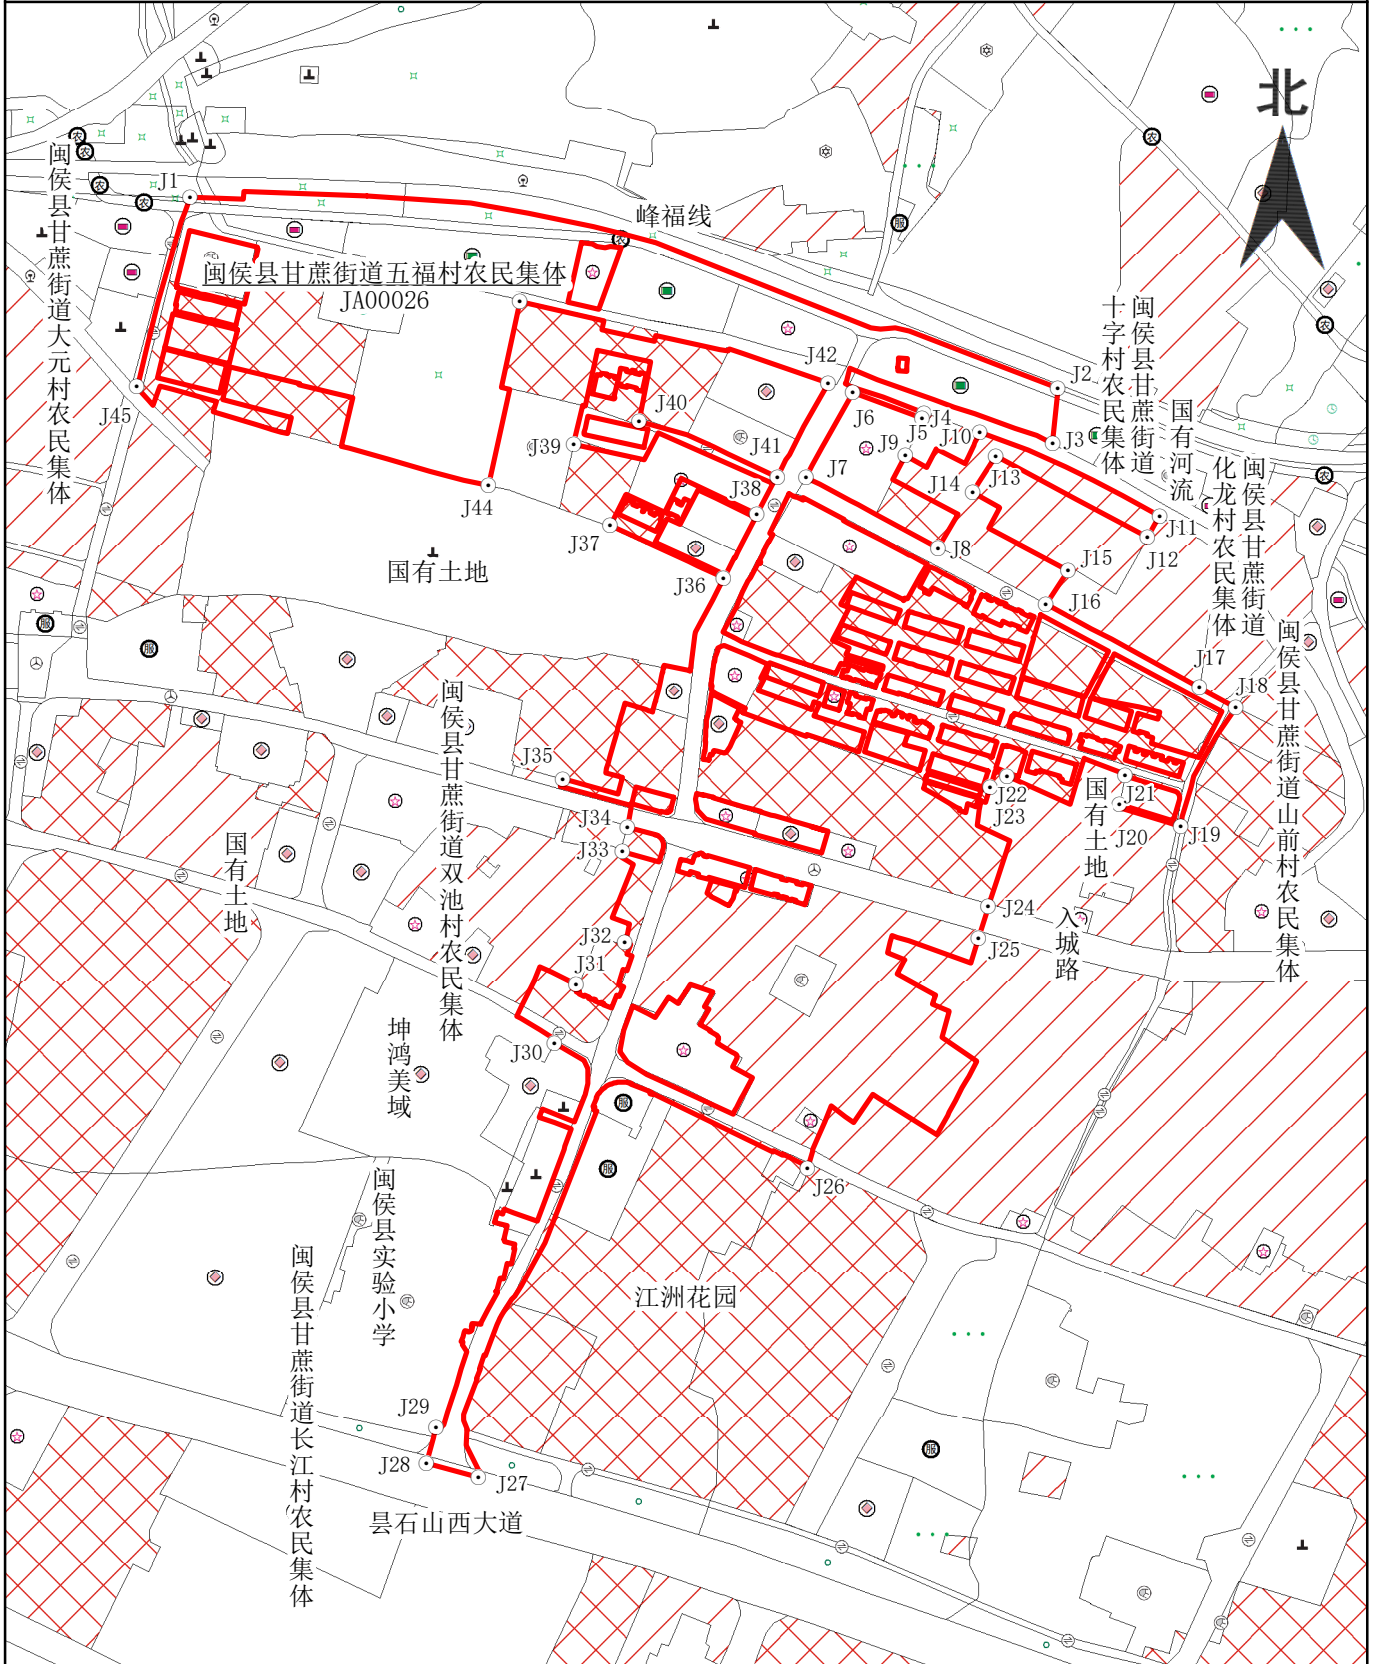

# 宗地图

单位：m<sup>2</sup>

宗地代码：350121005023JA00026

土地权利人：闽侯县甘蔗街道五福村农民集体

所在图幅号：G50G045083

宗地面积：180455.46

闽侯县自然资源和规划局

2025年01月图解法测绘界址点  
制图日期：2025年01月20日  
审核日期：2025年01月20日

1:5800

制图员：丁红梅  
审核员：林津