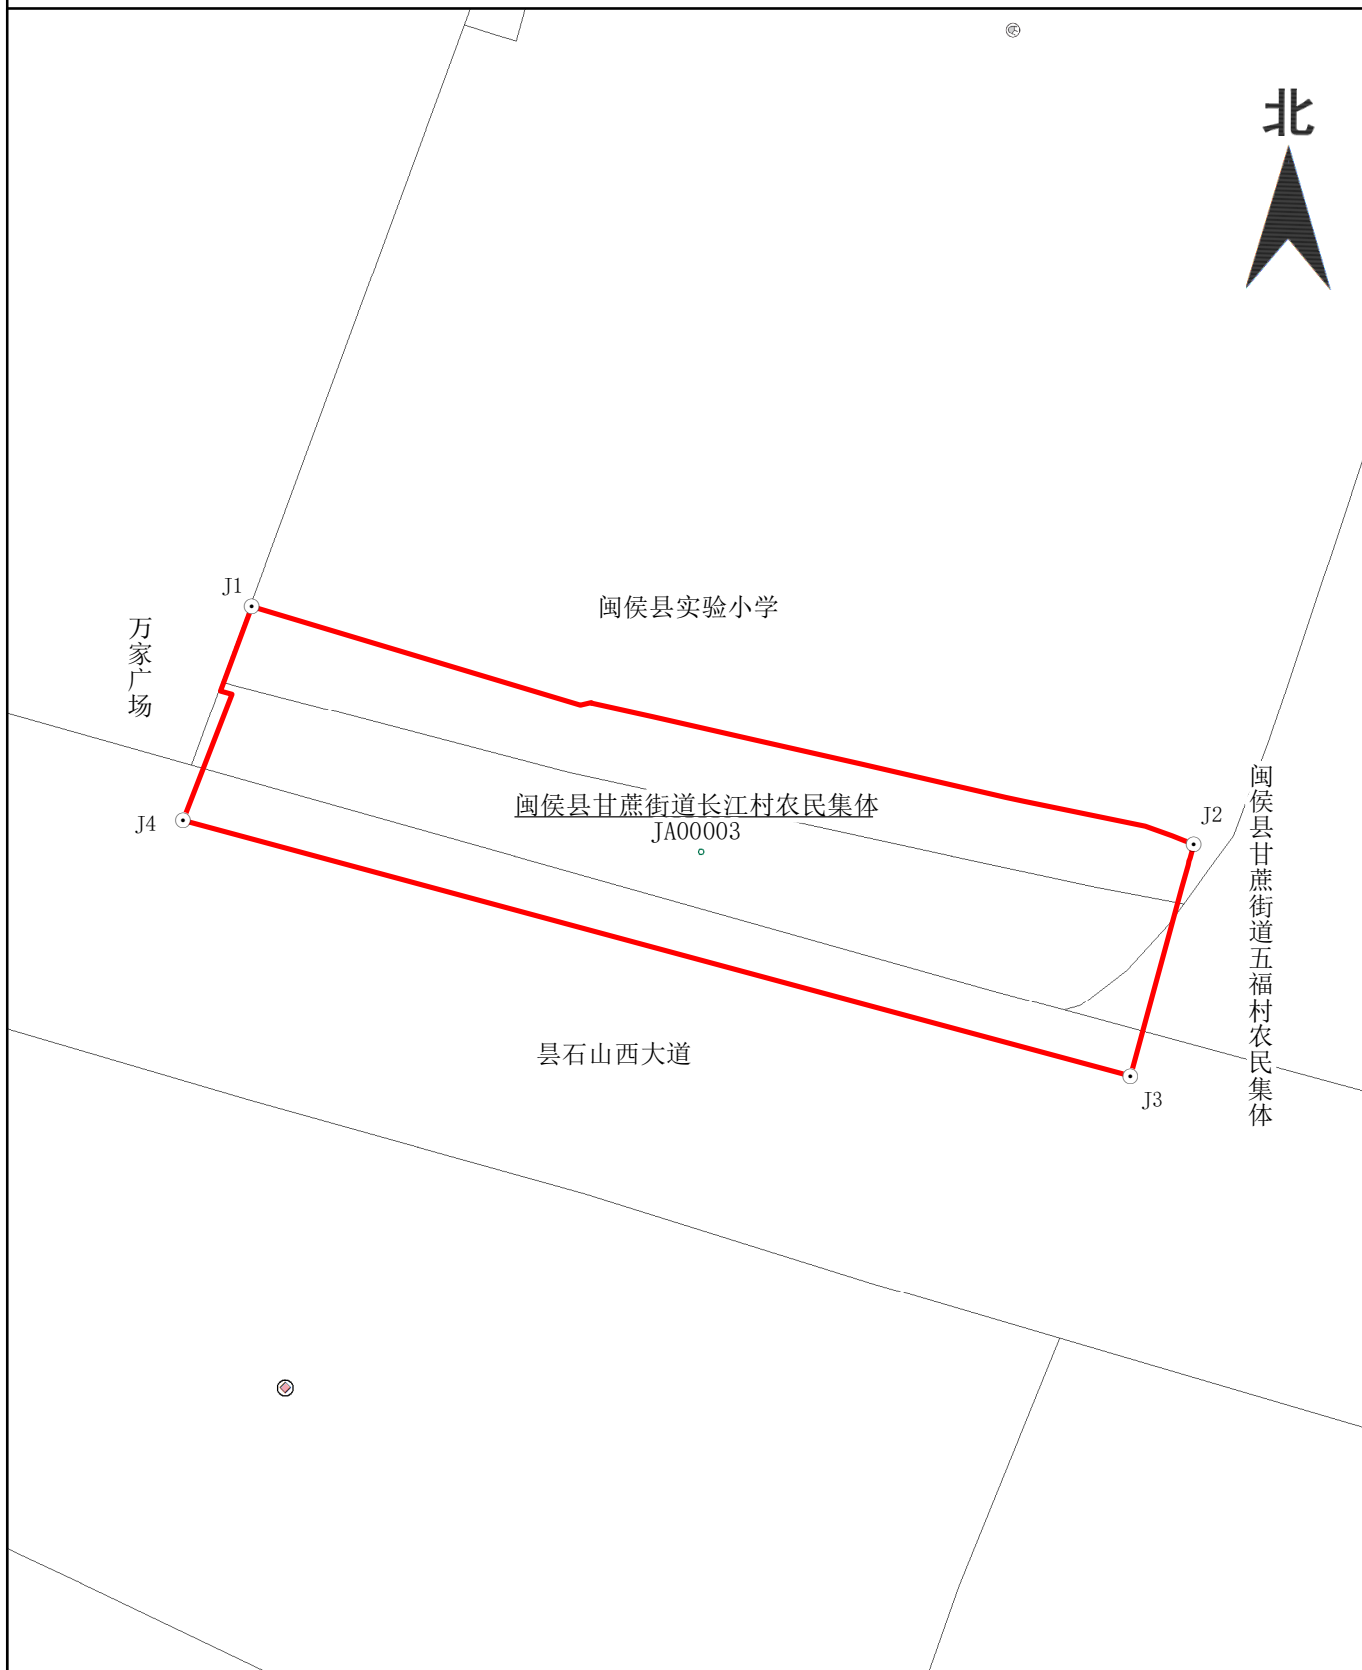

宗地图

单位：m, m²

宗地代码：350121005024JA00003

土地权利人：闽侯县甘蔗街道长江村农民集体

所在图幅号：G50G045083

宗地面积：3136.97

闽侯县自然资源和规划局

2025年01月图解法测绘界址点
制图日期：2025年01月20日
审核日期：2025年01月20日

1:900

制图员：丁红梅
审核员：林津